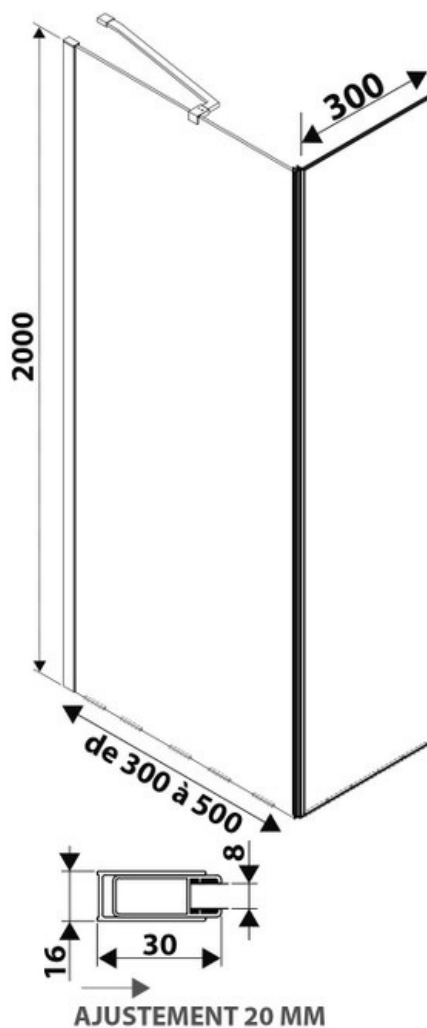

Paroi de douche Quetzal+30

SP342 015

Verre trempé de 8 mm avec traitement anticalcaire. Paroi livrée avec support mural chromé.

Scannez-moi pour
retrouver la fiche produit !

Spécifications techniques

Matériau & Coloris

Matériau	Verre
Couleur	Verre transparent

Dimensions & Poids

Longueur (en mm)	600
Hauteur (en mm)	2000
Epaisseur (en mm)	8
Réglable en longueur (en mm)	580 à 600
Catégorie dimension paroi (en mm)	300 - 600

Informations complémentaires

Type de paroi	Paroi fixe et volet fixe
Accès douche	Droite ou gauche
Réversible	Oui
Profilés	Chromé

luisina

DESIGN

La Boisinière - 35530 Servon-sur-Vilaine

Tél : 02 99 00 24 24