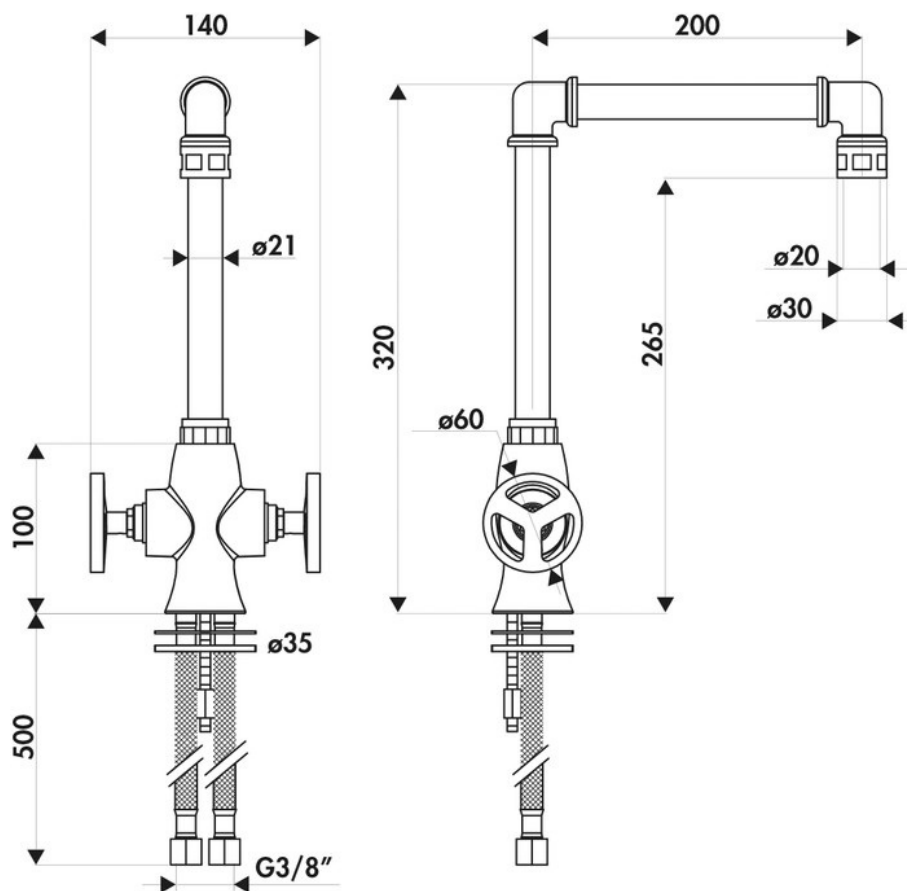

# RC942136

RC942136

Mélangeur Factory Queens avec tête céramique, débit à 11L/mn à 3 bars.  
Flexibles fixes.

Scannez-moi pour  
retrouver la fiche produit !

## Spécifications techniques

### Dimensions & Poids

Hauteur (en mm)	320
Hauteur sous bec (en mm)	265
Longueur de bec (en mm)	200
Diamètre base (en mm)	50
Perçage (en mm)	35

### Informations complémentaires

Type de modèle	Mélangeur
Type de bec	Bec pivotant
Douchette	Sans douchette
Mécanisme	Tête céramique
Raccordement	Flexible 3/8

luisina  
DESIGN

La Boisinière - 35530 Servon-sur-Vilaine