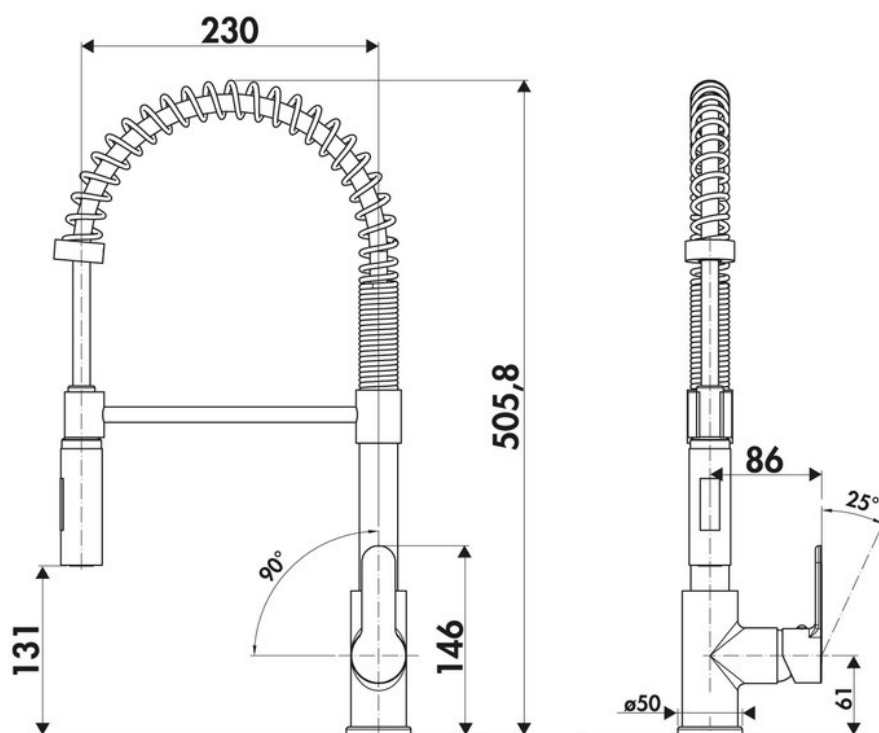

Limiteur de température

Oui

Raccordement

Flexible 3/8

Degré de rotation (°)

360

Débit à 3 bars(L/mn)

9

Norme

ACS

Code EAN

3537390231631

luisina

DESIGN

La Boisinière - 35530 Servon-sur-Vilaine

Tél : 02 99 00 24 24

SIRET 31828963400038 - RCS Rennes B 318 289 634 - TVA FR41318289634

SCD LUISINA © 1989-2024