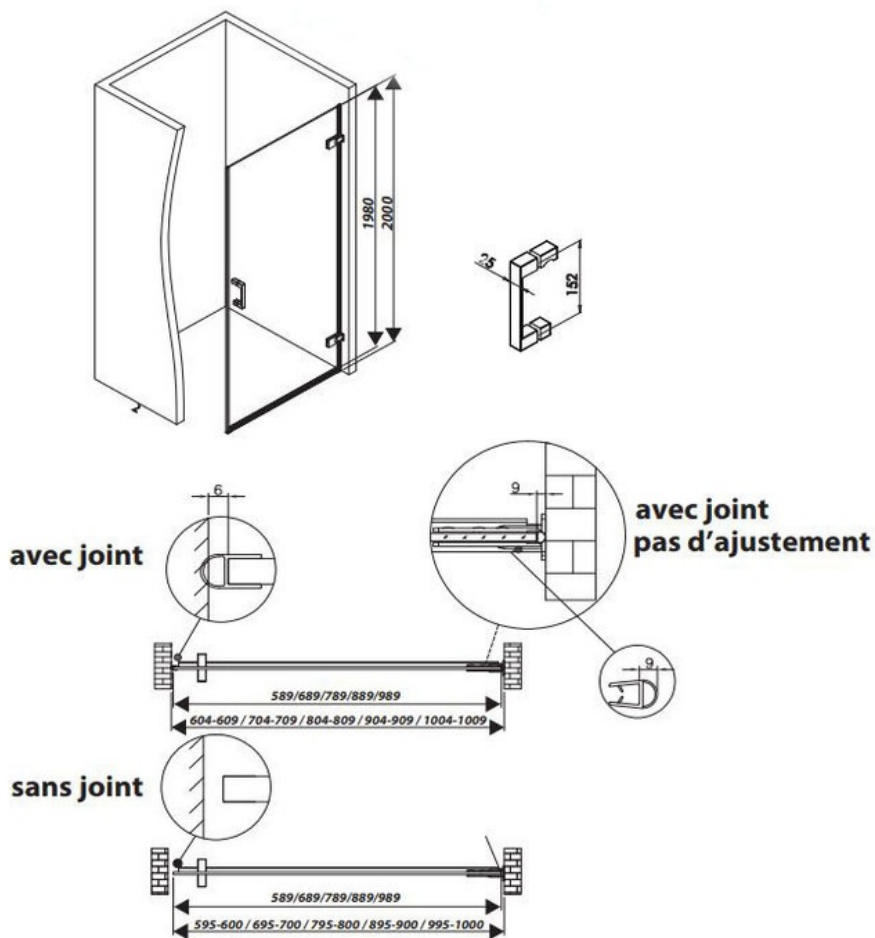

Paroi de douche Spréo

SP214 015

Verre trempé de 8 mm avec traitement anticalcaire. Paroi livrée avec support mural chromé.

Scannez-moi pour
retrouver la fiche produit !

Spécifications techniques

Matériau & Coloris

Matériau	Verre
Couleur	Verre transparent

Dimensions & Poids

Longueur (en mm)	900
Hauteur (en mm)	1993
Epaisseur (en mm)	8
Réglable en longueur (en mm)	895 à 900
Poids net (en kg)	37
Catégorie dimension paroi (en mm)	600 - 900

Informations complémentaires

Type de paroi	Paroi pivotante
Accès douche	Droite ou gauche
Réversible	Oui

luisina
DESIGN

La Boisinière - 35530 Servon-sur-Vilaine

Tél : 02 99 00 24 24

SIRET 31828963400038 - RCS Rennes B 318 289 634 - TVA FR41318289634