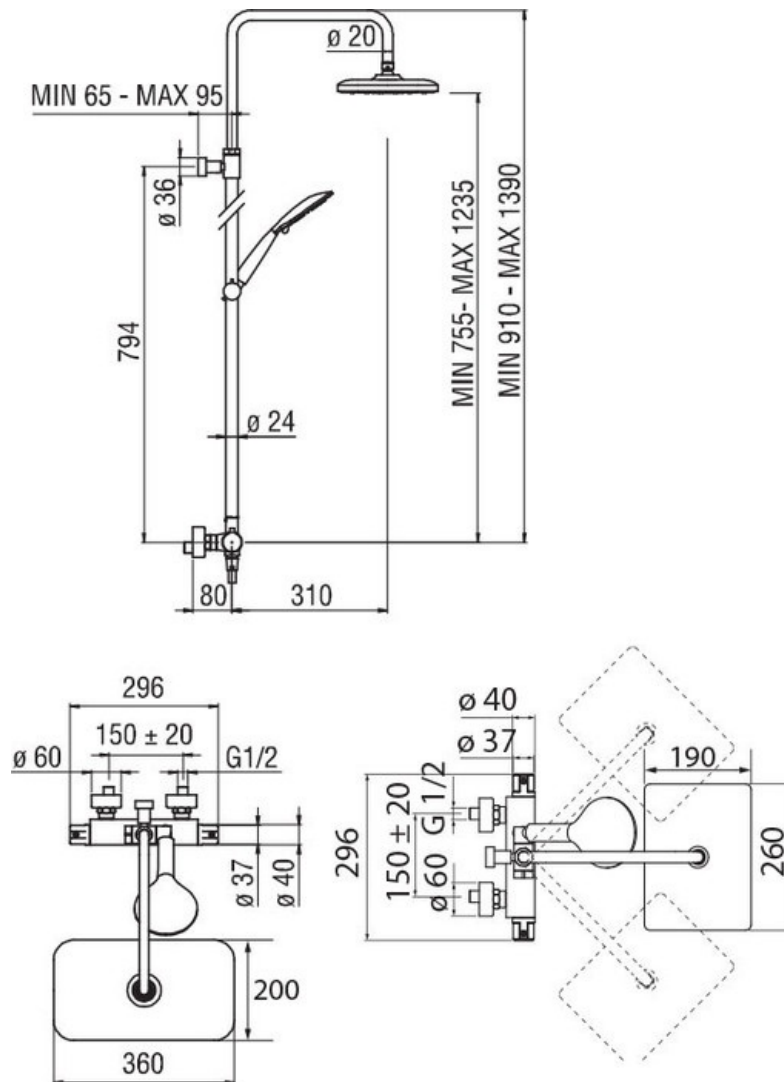

### Dimensions & Poids

Hauteur mini (en mm)	910
Hauteur max (en mm)	1390
Longueur du bras (en mm)	310
Largeur (en mm)	296
Dimension pomme haute (en mm)	260 x 190
Flexible de douche (en mm)	1500
Entraxe (en mm)	150 ± 20
Distance fixation (en mm)	794
Poids net (en kg)	4.6

Clapet anti-retour

Oui

Inverseur poignée

Oui

Code EAN

8018014027304

luisina  
DESIGN

La Boisinière - 35530 Servon-sur-Vilaine