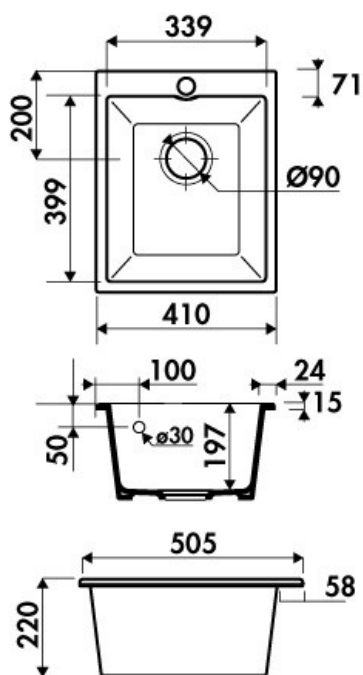

### Dimensions & Poids

Largeur (en mm)	410
Profondeur (en mm)	505
Largeur cuve (en mm)	339
Profondeur cuve (en mm)	399
Hauteur cuve (en mm)	197
Diamètre bonde cuve (en mm)	90
Poids net (en kg)	14
Dimension mini sous-évier (en mm)	450

### Informations complémentaires

Nombre de bacs	1 bac
Type vidage	Manuel chromé

Trop plein	Oui
Montage robinetterie sur évier	Oui
Norme	EN13310
Code EAN	3537390558653
Type de cuve	À encastrer
Nouveautés	Oui
Marque	Chambord