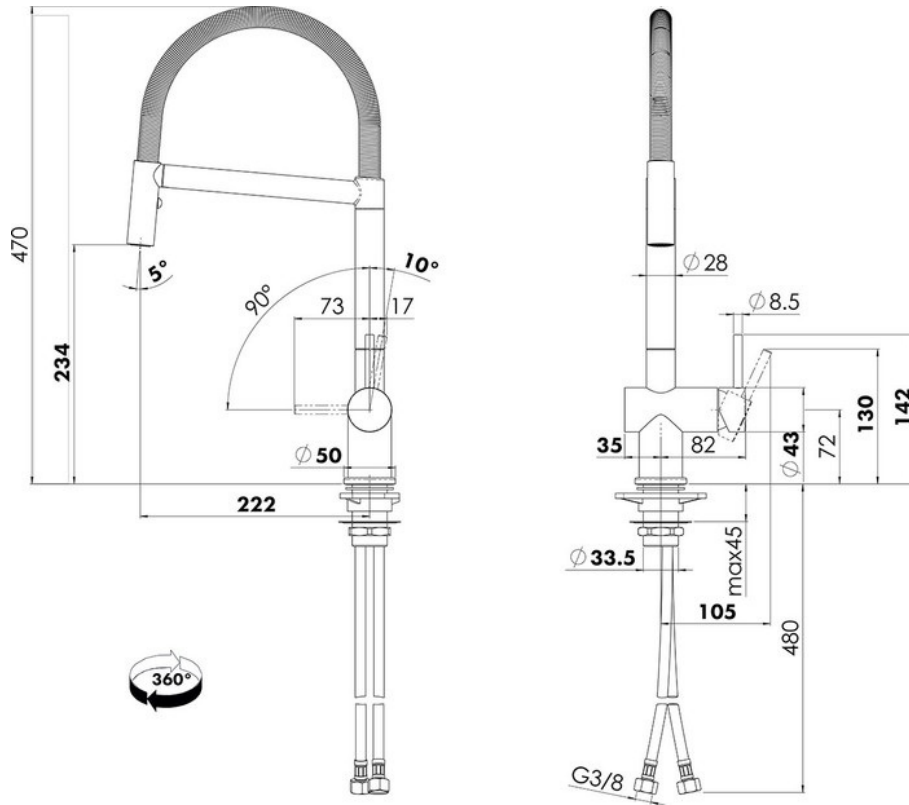

RC0011DO015

RC0011DO015

Mitigeur avec cartouche céramique, débit à 8L/mn à 3 bars. Flexibles fixes.

Scannez-moi pour
retrouver la fiche produit !

Spécifications techniques

Matériau & Coloris

Matériau	Laiton
Couleur	Chromé

Dimensions & Poids

Hauteur (en mm)	470
Hauteur sous bec (en mm)	234
Longueur de bec (en mm)	222
Diamètre base (en mm)	50
Perçage (en mm)	35

Informations complémentaires

Type de modèle	Mitigeur
Type de bec	Bec pivotant
Douchette	Douchette mobile double jet
Mécanisme	Cartouche à disque céramique
Raccordement	Flexible 3/8
Degré de rotation (°)	360