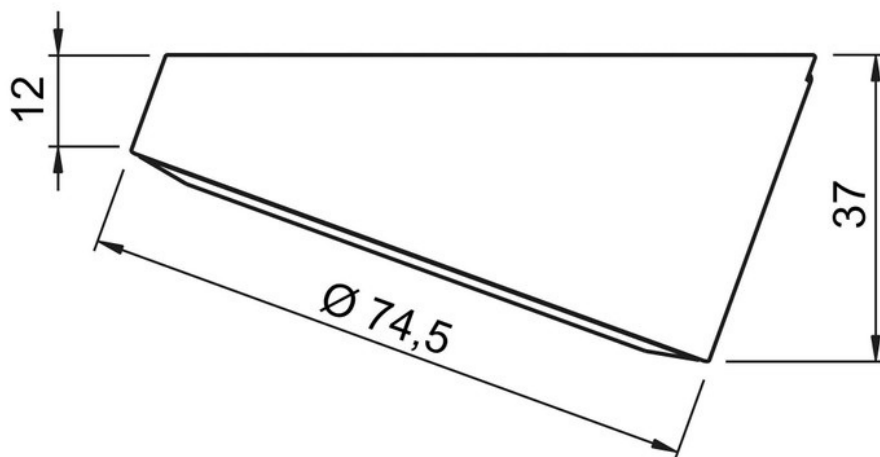

Température Kelvin (°K)	4300
Classe de protection	3
Indice de protection	IP20
Fixations	Vis incluses
Code EAN	3537390609706
Nouveautés	Oui

luisina
DESIGN

La Boisinière - 35530 Servon-sur-Vilaine

Tél : 02 99 00 24 24

SIRET 31828963400038 - RCS Rennes B 318 289 634 - TVA FR41318289634

SCD LUISINA © 1989-2024