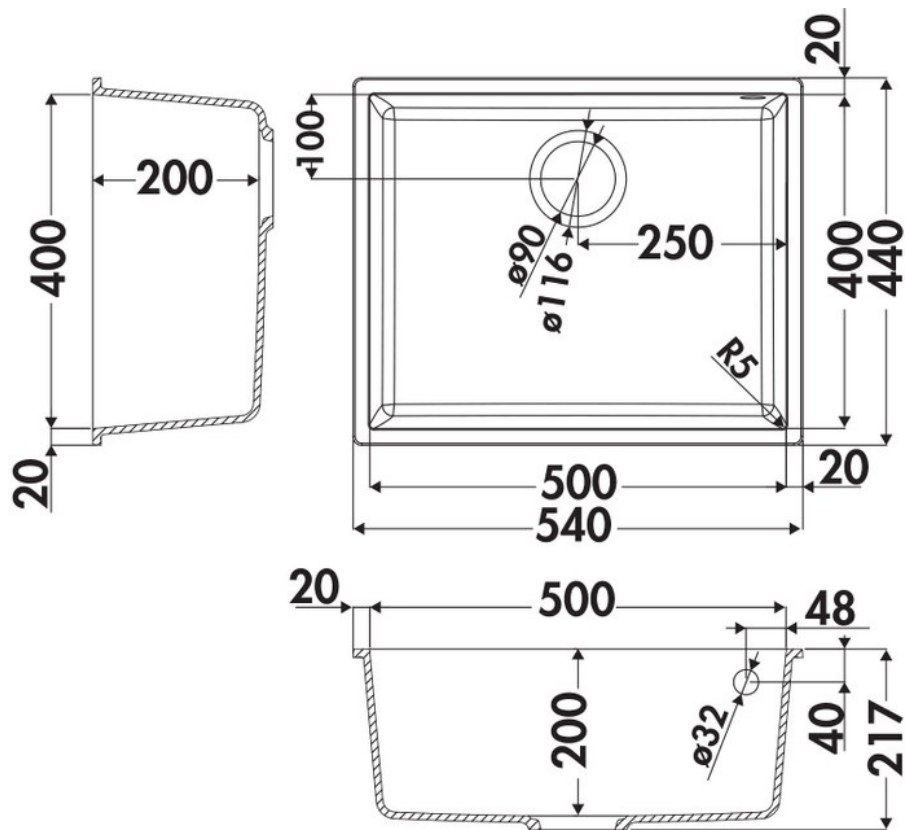

Quadrille Gris Métal

EVSP987 022E

Rayons de découpe 5 mm. Diamètre de perçage pour la manette de vidage : 35 mm. Cuve sous-plan Luisigranit avec vidage automatique chromé.

Scannez-moi pour
retrouver la fiche produit !

Spécifications techniques

Matériau & Coloris

Matériau	Luisigranit
Couleur	Gris
Couleur évier	Gris Métal

Dimensions & Poids

Largeur (en mm)	540
Profondeur (en mm)	440
Dimension mini sous-évier (en mm)	600
Largeur encastrement (en mm)	500
Profondeur encastrement (en mm)	400
Largeur cuve (en mm)	500
Profondeur cuve (en mm)	400
Hauteur cuve (en mm)	200
Diamètre bonde cuve (en mm)	90
Poids net (en kg)	8.08

📄 Informations complémentaires

Type de cuve	Sous-plan
Nombre de bacs	1 bac
Type vidage	Automatique chromé
Trop plein	Oui
Montage robinetterie sur évier	Non
Norme	EN13310
Code EAN	3537390231143
Marque	Luisina