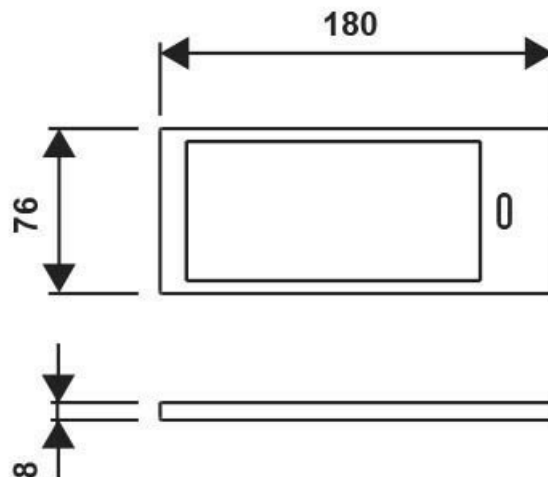

Scannez-moi pour
retrouver la fiche produit !

Spécifications techniques

Matériau & Coloris

Couleur Inox

Dimensions & Poids

Longueur (en mm) 180

Largeur (en mm) 76

Epaisseur (en mm) 8

Longueur câble (en mm) 2000

Poids net (en kg) 0.2

Informations complémentaires

Installation À poser

Source lumineuse Leds

Type lumière	Du jour
Tension (volt)	24
Puissance (watt)	5
Efficiéce (lm/W)	55
Température Kelvin (°K)	4000
Classe de protection	3
Indice de protection	IP20
Fixations	Vis incluses
Code EAN	3537390404134