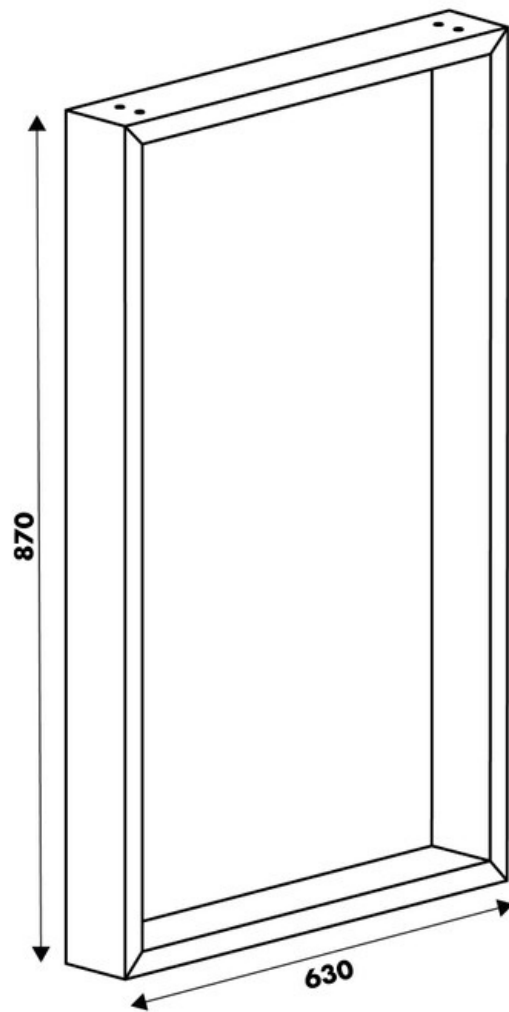

Pied Stef Aluminium hauteur plan 870 mm

36250

Merci de noter qu'après validation de votre commande, ce produit configurable et sur commande ne peut être annulé ou modifié.

Scannez-moi pour
retrouver la fiche produit !

Spécifications techniques

Matériau & Coloris

Matériau	Acier
Couleur	Aluminium

Dimensions & Poids

Largeur (en mm)	630
Hauteur (en mm)	870
Dimension pied (en mm)	25 x 84
Poids net (en kg)	5.66

Informations complémentaires

Forme	Rectangulaire
Charge supportée par pied (en kg)	80
Fixations	Vis (non incluses)
Code EAN	8431563362502

luisina
DESIGN

La Boisinière - 35530 Servon-sur-Vilaine

Tél : 02 99 00 24 24

SIRET 31828963400038 - RCS Rennes B 318 289 634 - TVA FR41318289634