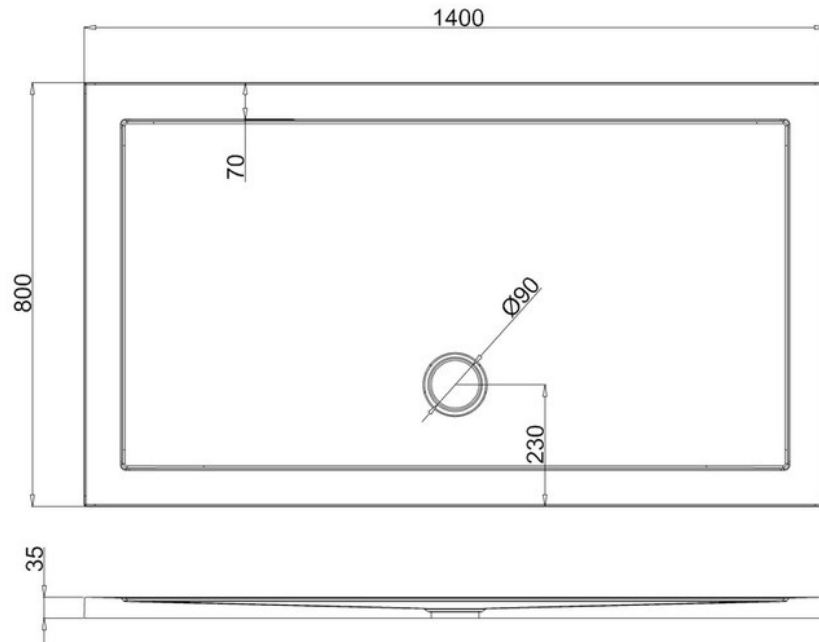

Scannez-moi pour retrouver la fiche produit !

Spécifications techniques

Matériau & Coloris

Matériau	Acrylique
Couleur	Blanc

Dimensions & Poids

Longueur (en mm)	1400
Largeur (en mm)	800
Epaisseur (en mm)	35
Diamètre bonde (en mm)	Ø 90
Poids net (en kg)	11

Informations complémentaires

Installation	À poser ou à encastrer
Forme	Rectangulaire
Bonde de vidage	Non inclus
Pieds	En option avec le kit ZP2.ZL2

luisina
DESIGN

La Boisinière - 35530 Servon-sur-Vilaine