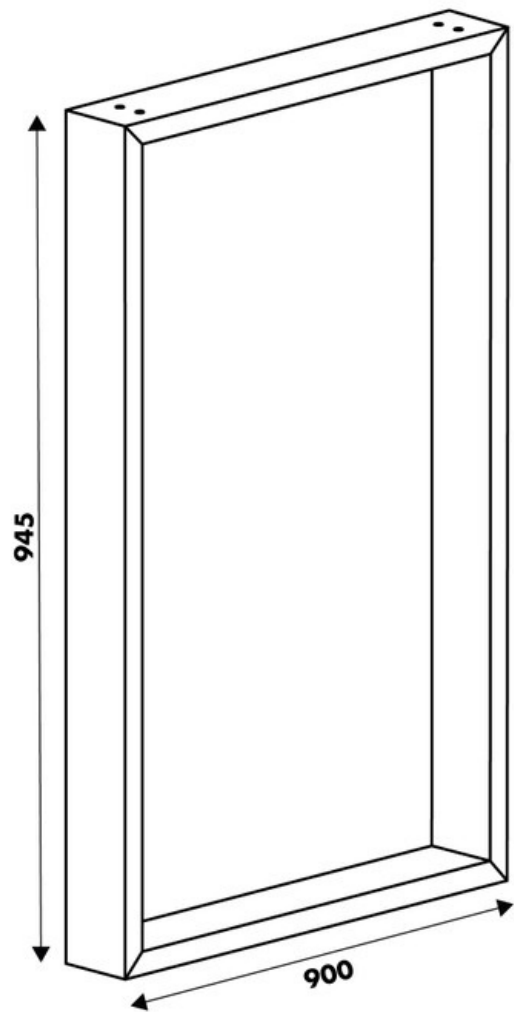

Pied Stef Noir hauteur plan 945 mm

25106

Merci de noter qu'après validation de votre commande, ce produit configurable et sur commande ne peut être annulé ou modifié.

Scannez-moi pour retrouver la fiche produit !

Spécifications techniques

Matériau & Coloris

Matériau	Acier
Couleur	Noir

Dimensions & Poids

Largeur (en mm)	900
Hauteur (en mm)	945
Dimension pied (en mm)	25 x 84

Informations complémentaires

Forme	Rectangulaire
Charge supportée par pied (en kg)	80
Fixations	Vis (non incluses)

luisina
DESIGN

La Boisinière - 35530 Servon-sur-Vilaine

Tél : 02 99 00 24 24

SIRET 31828963400038 - RCS Rennes B 318 289 634 - TVA FR41318289634

SCD LUISINA © 1989-2024