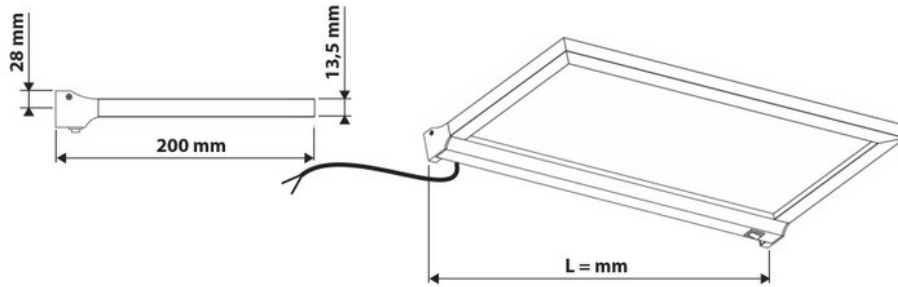

Température Kelvin (°K)	4000
Classe de protection	2
Indice de protection	IP20
Fixations	Vis incluses
Code EAN	3537390405278

luisina
DESIGN

La Boisinière - 35530 Servon-sur-Vilaine

Tél : 02 99 00 24 24

SIRET 31828963400038 - RCS Rennes B 318 289 634 - TVA FR41318289634

SCD LUISINA © 1989-2024