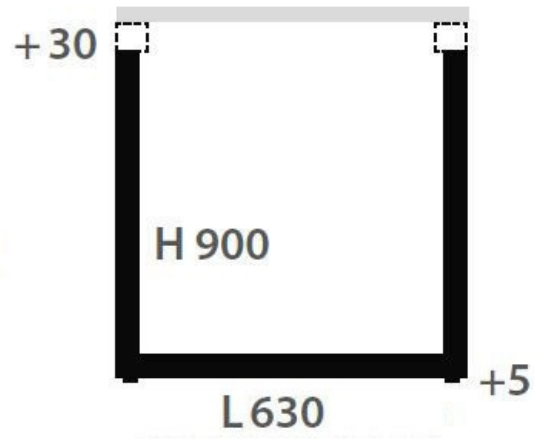

Pied Steeve Noir 900 mm

ZDN PRT639009

Largeur de pied : 630 mm.

Scannez-moi pour
retrouver la fiche produit !

Spécifications techniques

Matériau & Coloris

Matériau	Acier
Couleur	Noir

Dimensions & Poids

Largeur (en mm)	630
Hauteur (en mm)	900
Réhausse par verrin (en mm)	0 /+ 30
Poids net (en kg)	5.38

Informations complémentaires

Forme	Rectangulaire
Charge supportée par pied (en kg)	100
Fixations	Vis (non incluses)
Code EAN	3537390330730