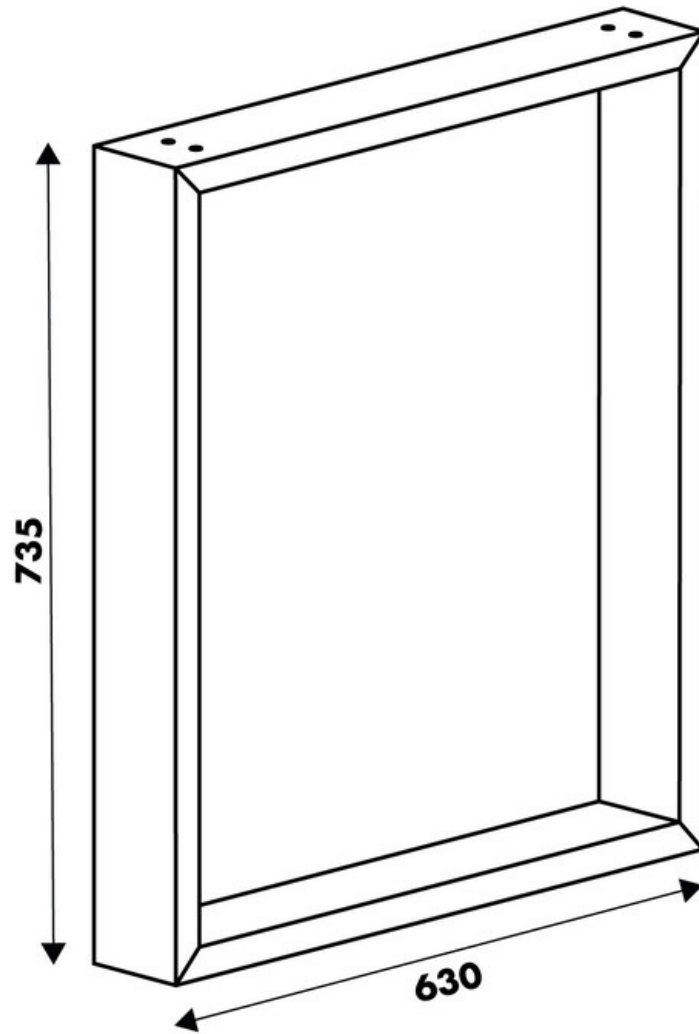

Pied Stef Blanc

hauteur table 735

mm

36076

Merci de noter qu'après validation de votre commande, ce produit configurable et sur commande ne peut être annulé ou modifié.

Scannez-moi pour
retrouver la fiche produit !

Spécifications techniques

Matériau & Coloris

Matériau	Acier
Couleur	Blanc

Dimensions & Poids

Largeur (en mm)	630
Hauteur (en mm)	735
Dimension pied (en mm)	25 x 84
Poids net (en kg)	5.42

Informations complémentaires

Forme	Rectangulaire
Charge supportée par pied (en kg)	80
Fixations	Vis (non incluses)

luisina
DESIGN

La Boisinière - 35530 Servon-sur-Vilaine

Tél : 02 99 00 24 24

SIRET 31828963400038 - RCS Rennes B 318 289 634 - TVA FR41318289634

SCD LUISINA © 1989-2024