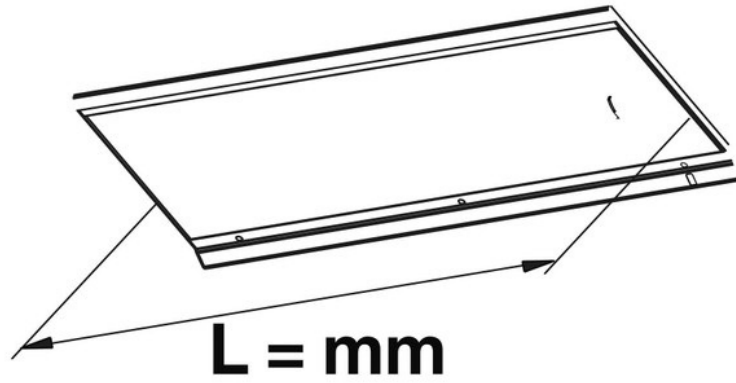

Température Kelvin (°K)

3000 (lumière chaude) ou 4000 (lumière du jour)

Classe de protection

3

Indice de protection

IP20

Fixations

Vis incluses

Code EAN

3537390374833

luisina
DESIGN

La Boisinière - 35530 Servon-sur-Vilaine

Tél : 02 99 00 24 24

SIRET 31828963400038 - RCS Rennes B 318 289 634 - TVA FR41318289634

SCD LUISINA © 1989-2024