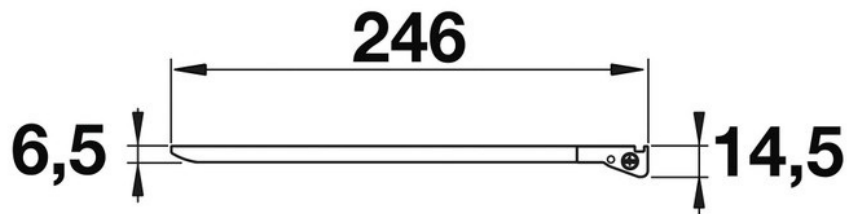

Température Kelvin (°K)

3000 (lumière chaude) ou 4000 (lumière du jour)

Classe de protection

3

Indice de protection

IP20

Fixations

Vis incluses

Code EAN

3537390374833

luisina
DESIGN

La Boisinière - 35530 Servon-sur-Vilaine

Tél : 02 99 00 24 24

SIRET 31828963400038 - RCS Rennes B 318 289 634 - TVA FR41318289634

SCD LUISINA © 1989-2024