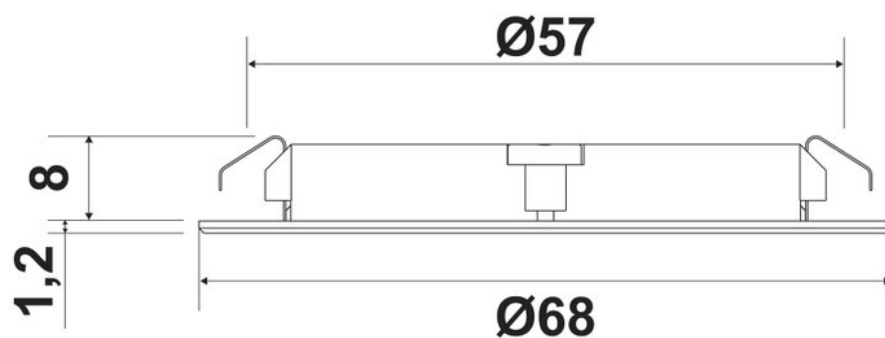

Spécifications techniques

Matériau & Coloris

Couleur Noir

Dimensions & Poids

Longueur (en mm) Ø68

Hauteur (en mm) 9.2

Epaisseur (en mm) 1.2

Longueur câble (en mm) 2000

Poids net (en kg) 0.47

Informations complémentaires

Installation À encastrer

Source lumineuse Leds

Type lumière Du jour

Tension (volt) 24

Puissance (watt) 3

Efficiency (lm/w) 65

Température Kelvin (°K)	4000
Classe de protection	3
Indice de protection	IP20
Fixations	Vis
Code EAN	3537390524344

luisina
DESIGN

La Boisinière - 35530 Servon-sur-Vilaine

Tél : 02 99 00 24 24

SIRET 31828963400038 - RCS Rennes B 318 289 634 - TVA FR41318289634