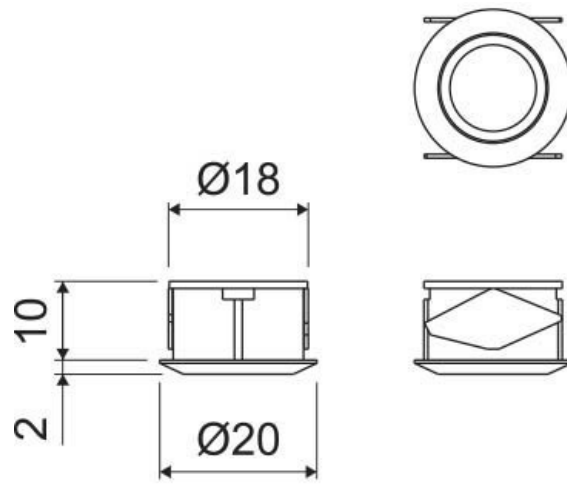

Math Aluminium

ZE1015005

Scannez-moi pour
retrouver la fiche produit !

Spécifications techniques

Matériau & Coloris

Couleur Aluminium

Dimensions & Poids

Longueur (en mm) Ø20

Hauteur (en mm) 10

Epaisseur (en mm) 2

Dimensions perçage (en mm) Ø18

Poids net (en kg) 0.06

Informations complémentaires

Installation À encastrer

Type d'interrupteur Tactile

Tension (volt) 12/24

Puissance (watt) 36/72

Code EAN 3537390559155

luisina
DESIGN

La Boisinière - 35530 Servon-sur-Vilaine

Tél : 02 99 00 24 24

SIRET 31828963400038 - RCS Rennes B 318 289 634 - TVA FR41318289634

SCD LUISINA © 1989-2023