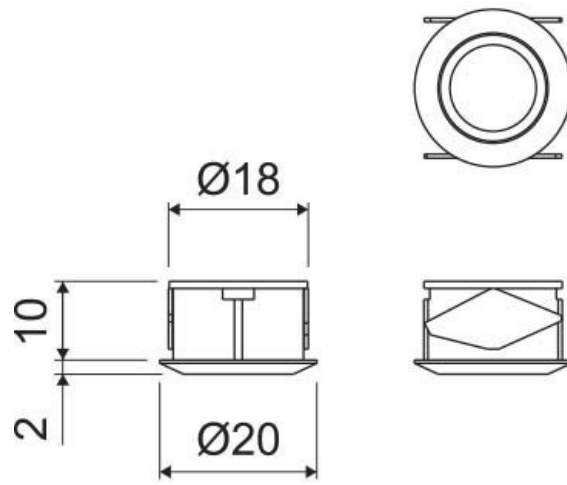

Math Aluminium

ZE1015005

Scannez-moi pour
retrouver la fiche produit !

Spécifications techniques

Matériau & Coloris

Couleur Aluminium

Dimensions & Poids

Longueur (en mm) Ø20

Hauteur (en mm) 10

Epaisseur (en mm) 2

Dimensions perçage (en mm) Ø18

Poids net (en kg) 0.06

Informations complémentaires

Installation À encastrer

Type d'interrupteur Tactile

Tension (volt) 12/24

Puissance (watt) 36/72

Code EAN 3537390559155

luisina
DESIGN

La Boisinière - 35530 Servon-sur-Vilaine

Tél : 02 99 00 24 24

SIRET 31828963400038 - RCS Rennes B 318 289 634 - TVA FR41318289634

SCD LUISINA © 1989-2024