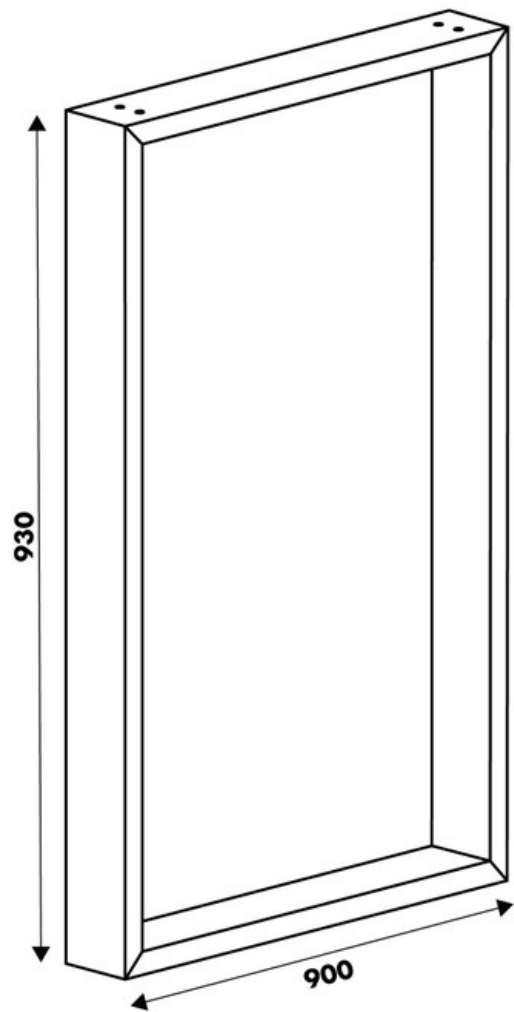

Pied Stef Taupe

hauteur plan 930 mm

010554

Merci de noter qu'après validation de votre commande, ce produit configurable et sur commande ne peut être annulé ou modifié.

Scannez-moi pour retrouver la fiche produit !

Spécifications techniques

Matériau & Coloris

Matériau	Acier
Couleur	Taupe

Dimensions & Poids

Largeur (en mm)	900
Hauteur (en mm)	930
Dimension pied (en mm)	25 x 84

Informations complémentaires

Forme	Rectangulaire
Charge supportée par pied (en kg)	80
Fixations	Vis (non incluses)