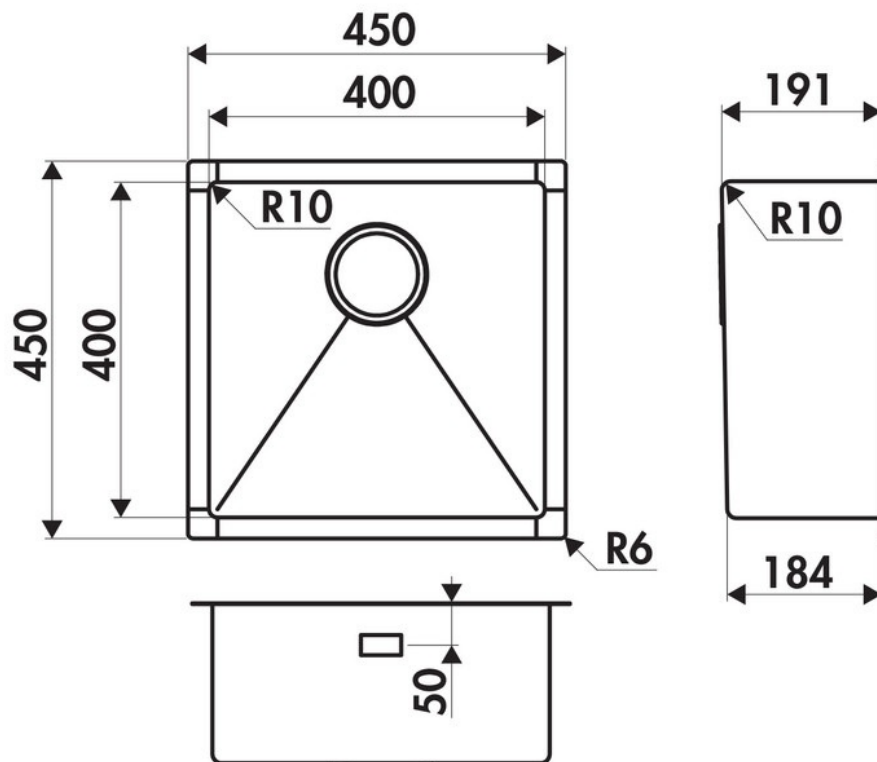

Type de cuve

Sous-plan

Nombre de bacs

1 bac

Type vidage

Automatique tirette laiton chromée

Trop plein

Oui

Montage robinetterie sur évier

Non

Norme

EN13310

Code EAN

3537390390055

Marque

Luisina

luisina
DESIGN

La Boisinière - 35530 Servon-sur-Vilaine

Tél : 02 99 00 24 24

SIRET 31828963400038 - RCS Rennes B 318 289 634 - TVA FR41318289634

SCD LUISINA © 1989-2024