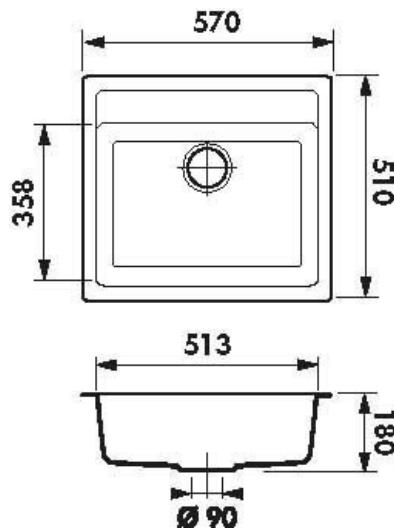

Eviers spéciaux Croma

EVSP1000 022

Rayons de découpe 15 mm. Diamètre de perçage pour la manette de vidage : 35 mm. Cuve sous-plan Luisigranit avec vidage manuel chromé.

Scannez-moi pour
retrouver la fiche produit !

Spécifications techniques

Matériau & Coloris

Matériau	Luisigranit
Couleur	Gris
Couleur évier	Croma

Dimensions & Poids

Largeur (en mm)	570
Profondeur (en mm)	510
Dimension mini sous-évier (en mm)	600
Largeur encastrement (en mm)	543
Profondeur encastrement (en mm)	483
Largeur cuve (en mm)	513
Profondeur cuve (en mm)	358
Hauteur cuve (en mm)	180
Diamètre bonde cuve (en mm)	90

Informations complémentaires

Type de cuve	Sous-plan
Nombre de bacs	1 bac
Type vidage	Manuel chromé
Trop plein	Oui
Montage robinetterie sur évier	Oui
Nombre trous prépercés par côté	5
Norme	EN13310
Code EAN	3537390177021
Marque	Luisina