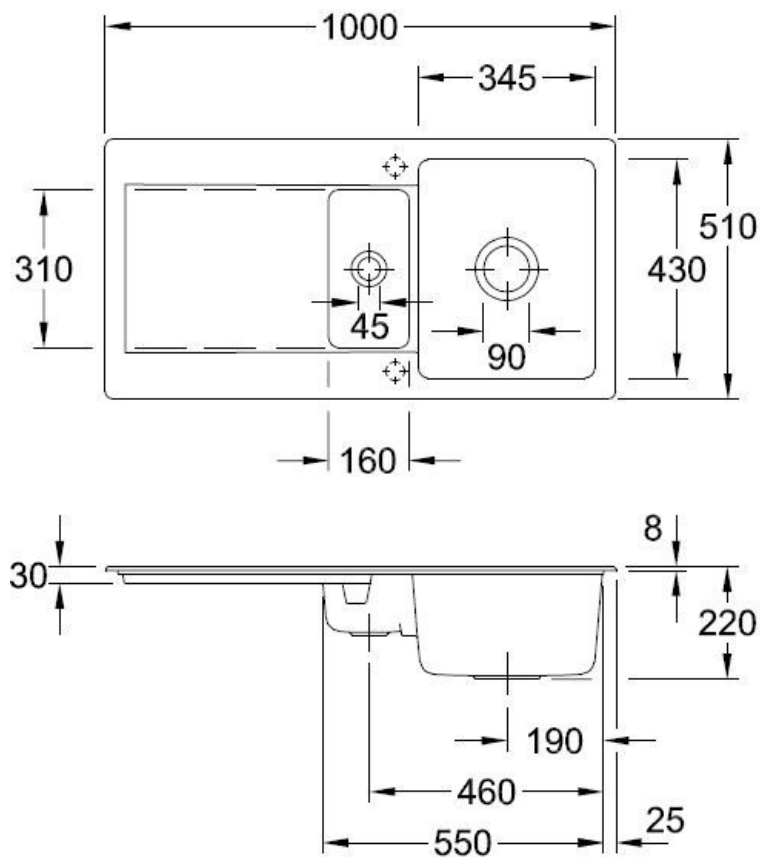

Siluet R Blanc

EV3337 02 R1

Diamètre de perçage pour la manette de vidage : 35 mm. Evier à encastrer Luisiceram avec vidage automatique chromé.

Scannez-moi pour retrouver la fiche produit !

Spécifications techniques

Matériau & Coloris

Matériau	Luisiceram
Couleur	Blanc
Couleur évier	Blanc

Dimensions & Poids

Largeur (en mm)	1000
Profondeur (en mm)	510
Dimension mini sous-évier (en mm)	600
Largeur cuve 1 (en mm)	345
Profondeur cuve 1 (en mm)	430
Hauteur cuve 1 (en mm)	220
Diamètre bonde cuve 1 (en mm)	90
Largeur cuve 2 (en mm)	160
Profondeur cuve 2 (en mm)	310
Diamètre bonde cuve 2 (en mm)	90

📘 Informations complémentaires

Type d'évier	À encastrer
Nombre de bacs	1 bac 1/2
Type vidage	Automatique chromé
Trop plein	Oui
Montage robinetterie sur évier	Oui
Positionnement égouttoir	Réversible
Nombre trous prépercés par côté	2
Nombre d'égouttoirs	1
Norme	EN13310
Code EAN	3537390452609
Marque	Villeroy & Boch