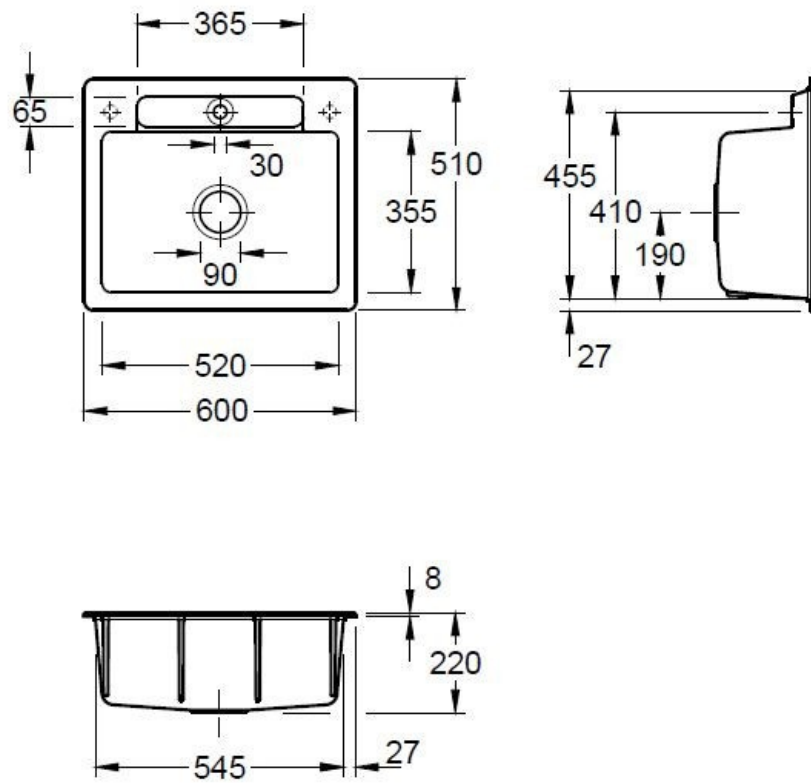

Trop plein Oui

Montage robinetterie sur évier Oui

Nombre trous prépercés par côté 2

Norme EN13310

Code EAN 3537390514062

Marque Villeroy & Boch

3346

luisina
DESIGN

La Boisinière - 35530 Servon-sur-Vilaine

Tél : 02 99 00 24 24

SIRET 31828963400038 - RCS Rennes B 318 289 634 - TVA FR41318289634

SCD LUISINA © 1989-2024