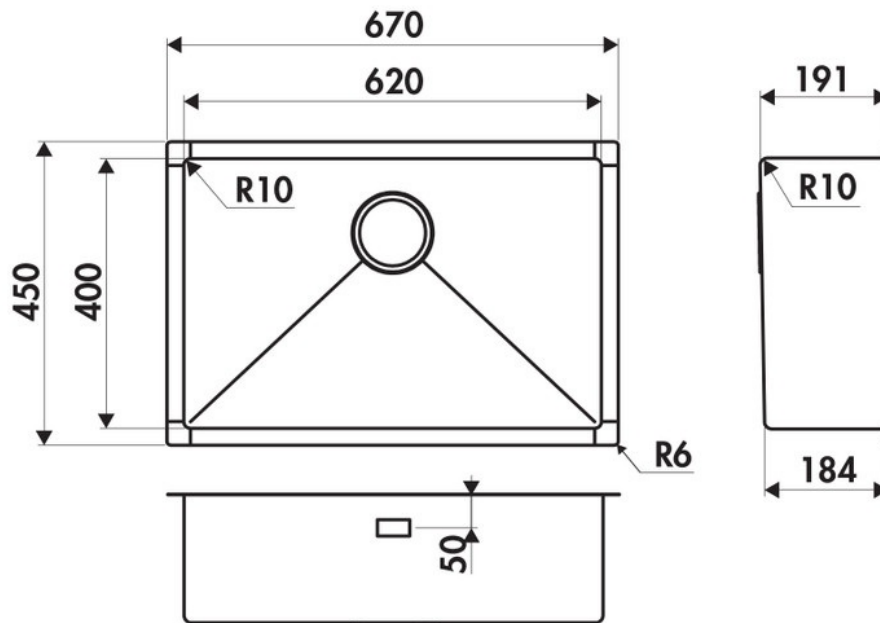

Type de cuve

Sous-plan

Nombre de bacs

1 grand bac

Type vidage

Automatique ronde satinée

Trop plein

Oui

Montage robinetterie sur évier

Non

Norme

EN13310

Code EAN

3537390367385

Marque

Luisina

luisina
DESIGN

La Boisinière - 35530 Servon-sur-Vilaine

Tél : 02 99 00 24 24

SIRET 31828963400038 - RCS Rennes B 318 289 634 - TVA FR41318289634

SCD LUISINA © 1989-2024