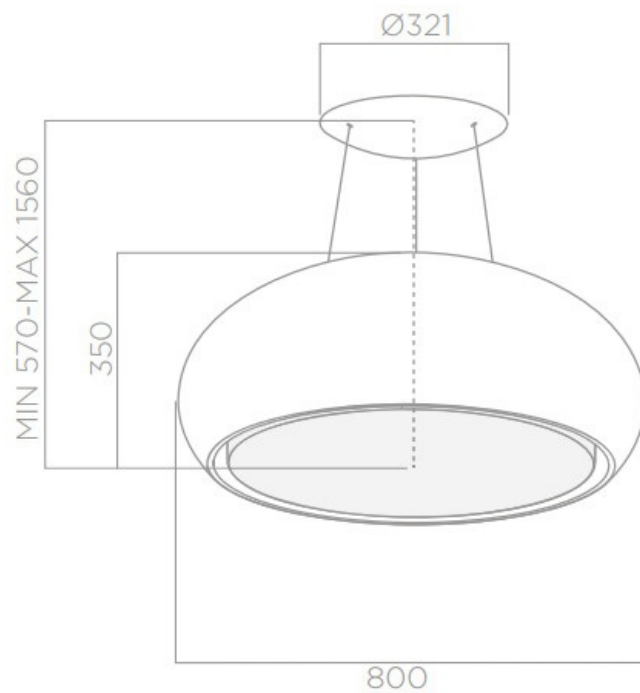

Seashell Blanc

PRF0024262A

Hotte livrée en version recyclage. Accessoire en option : Kit rallonge câbles (2,5m IX) KIT0067590.

Scannez-moi pour
retrouver la fiche produit !

Spécifications techniques

Matériau & Coloris

| | |
|----------|-------|
| Matériau | Inox |
| Couleur | Blanc |

Dimensions & Poids

| | |
|-----------------------------------|-----------|
| Largeur (en mm) | Ø 800 |
| Hauteur (en mm) | 350 |
| Diamètre de sortie d'air (en mm) | 150 |
| Poids net (en kg) | 41 |
| Catégorie dimension hotte (en mm) | 600 - 900 |
| Hauteur mini avec câble (en mm) | 570 |
| Hauteur maxi avec câble (en mm) | 1560 |

Informations complémentaires

| | |
|---------------|-----------|
| Marque hotte | Elica |
| Type de hotte | Ilot |
| Installation | Recyclage |

| | |
|--------------------------------------|--|
| Puissance du moteur | 350 W |
| Nombre vitesse aspiration | 4 |
| Débit d'air minimum (m3/h) | 180 |
| Débit d'air max (m3/h) | 335 |
| Débit d'air boost (m3/h) | 400 |
| Débit d'air selon vitesse (m3/h) | V1 - 180 m3/h ; V2 - 265 m3/h ; V3 - 335 m3/h ; V4+ - 400 m3/h |
| Niveau sonore min (dB) | 55 |
| Niveau sonore max (dB) | 67 |
| Niveau sonore boost (dB) | 70 |
| Niveau sonore selon vitesse (dB) | V1 - 55 dB ; V2 - 63 dB ; V3 - 67 dB ; V4+ - 70 dB |
| Eclairage | Lampes Néons |
| Nombre de lampes | 4 x 24 W |
| Filtre à charbon | Filtre à charbon inclus |
| Types de filtres à charbon | Filtre longue durée |
| Référence filtre à charbon | CFC0141725 |
| Filtres à graisse | Filtre à graisse inclus |
| Types de filtres à graisse | Aluminium |
| Indicateur de saturation des filtres | Non |
| Température Kelvin (°K) | 6500 |
| Code EAN | 8020283003279 |