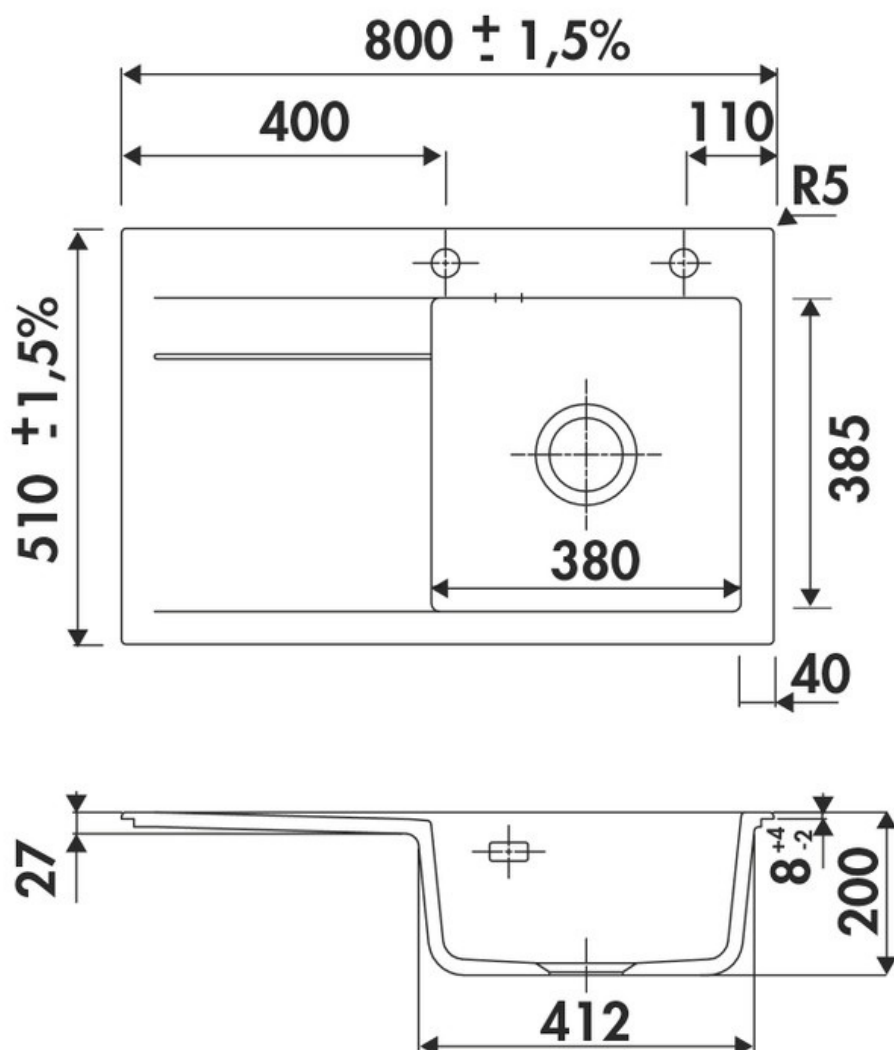

Élégance Blanc brillant

EV5054D 216

Diamètre de perçage pour la manette de vidage : 35 mm. Evier à encastrer Luisiceram avec vidage automatique chromé.

Scannez-moi pour
retrouver la fiche produit !

Spécifications techniques

Matériau & Coloris

Matériau	Luisiceram
Couleur	Blanc
Couleur évier	Blanc brillant

Dimensions & Poids

Largeur (en mm)	800
Profondeur (en mm)	510
Dimension mini sous-évier (en mm)	500
Largeur encastrement (en mm)	770
Profondeur encastrement (en mm)	480
Largeur cuve (en mm)	380
Profondeur cuve (en mm)	385
Hauteur cuve (en mm)	200
Diamètre bonde cuve (en mm)	90

ⓘ Informations complémentaires

Type d'évier	À encastrer
Nombre de bacs	1 bac
Type vidage	Automatique chromé
Trop plein	Oui
Montage robinetterie sur évier	Oui
Positionnement égouttoir	Gauche
Nombre trous prépercés par côté	2
Nombre d'égouttoirs	1
Norme	EN13310
Code EAN	3537390178578
Marque	Luisina