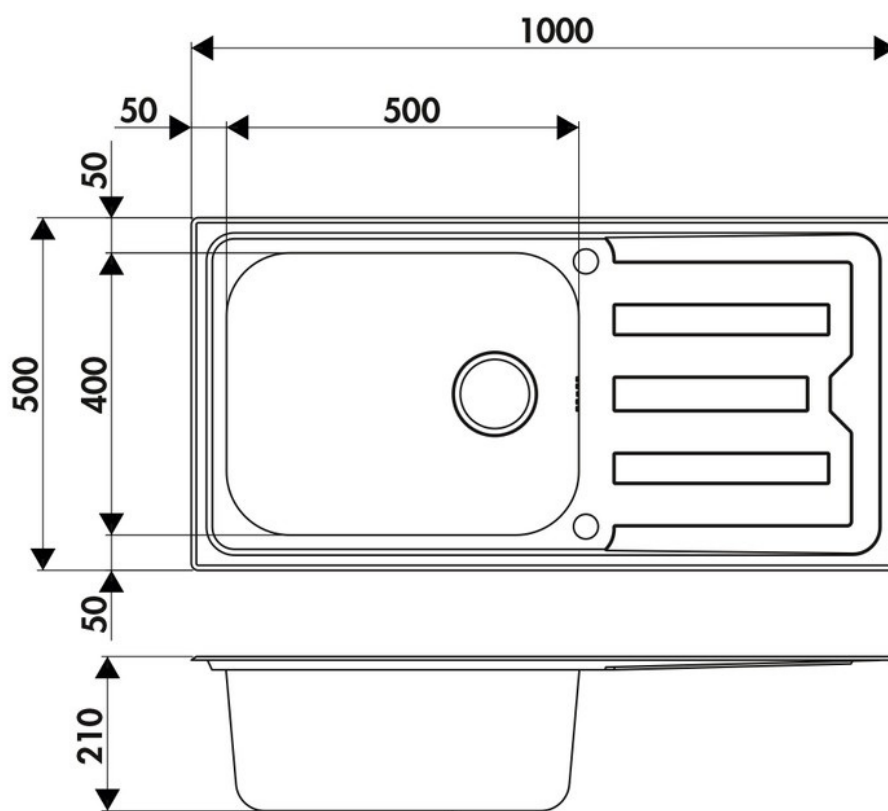

# Nuance Inox lisse

EV57011 IL

Diamètre de perçage pour la manette de vidage : 35 mm. Evier à encastrer Luisinox avec vidage automatique chromé. Epaisseur de l'inox : 0,7 mm.

Scannez-moi pour retrouver la fiche produit !

### Dimensions & Poids

Largeur (en mm)	1000
Profondeur (en mm)	500
Dimension mini sous-évier (en mm)	800
Largeur encastrement (en mm)	980
Profondeur encastrement (en mm)	480
Largeur cuve (en mm)	500
Profondeur cuve (en mm)	400
Hauteur cuve (en mm)	210
Diamètre bonde cuve (en mm)	90
Poids net (en kg)	4,9

**ⓘ Informations complémentaires**

Type d'évier	À encastrer
Nombre de bacs	1 grand bac
Type vidage	Automatique chromé
Trop plein	Oui
Montage robinetterie sur évier	Oui
Positionnement égouttoir	Réversible
Nombre trous prépercés par côté	1
Nombre d'égouttoirs	1
Norme	EN13310
Code EAN	3537390263281
Marque	Luisina