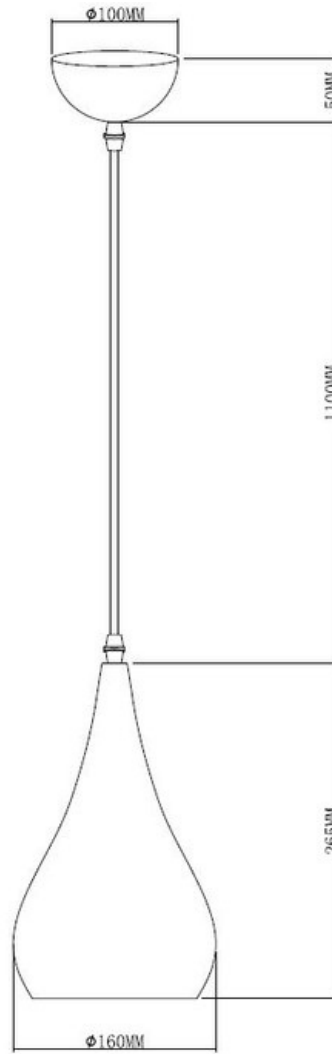

## Suspension sans ampoule coloris Doré

Suspension en métal, livrée sans ampoule. Dimension plafonnier : Ø100 mm.

Scannez-moi pour retrouver la fiche produit !

### 📏 Dimensions & Poids

Longueur (en mm) Ø160

Hauteur (en mm) 265

Longueur câble (en mm) 1100

Dimensions base (en mm) Ø100

### 📄 Informations complémentaires

Tension (volt) 220

Classe de protection 1

Indice de protection IP20

Fixations Vis incluses

Code EAN 3537390624372

Nouveautés Oui

luisina  
DESIGN