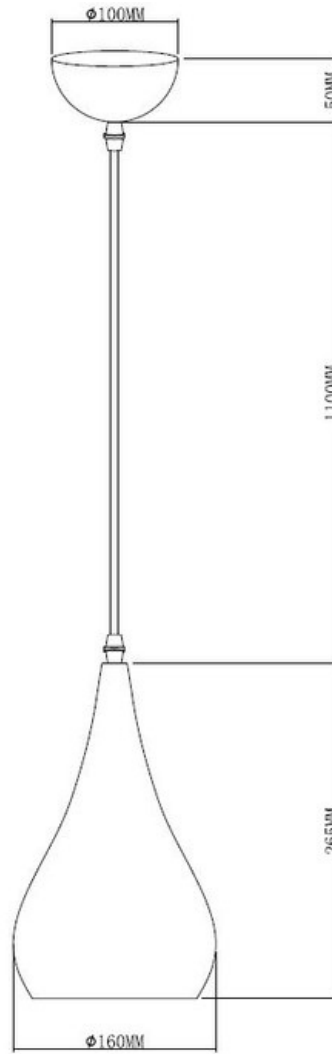

Ariana Doré

ZE0160018

Suspension en métal, livrée sans ampoule. Dimension plafonnier : Ø100 mm. Disponibilité en MAI 2024.

Scannez-moi pour
retrouver la fiche produit !

Spécifications techniques

Matériau & Coloris

Couleur Doré mat

Dimensions & Poids

Longueur (en mm) Ø160

Hauteur (en mm) 265

Longueur câble (en mm) 1100

Dimensions base (en mm) Ø100

Informations complémentaires

Tension (volt) 220

Classe de protection I

Indice de protection IP20

Fixations Vis incluses

Code EAN 3537390624372

Nouveautés Oui

luisina
DESIGN

La Boisinière - 35530 Servon-sur-Vilaine

Tél : 02 99 00 24 24