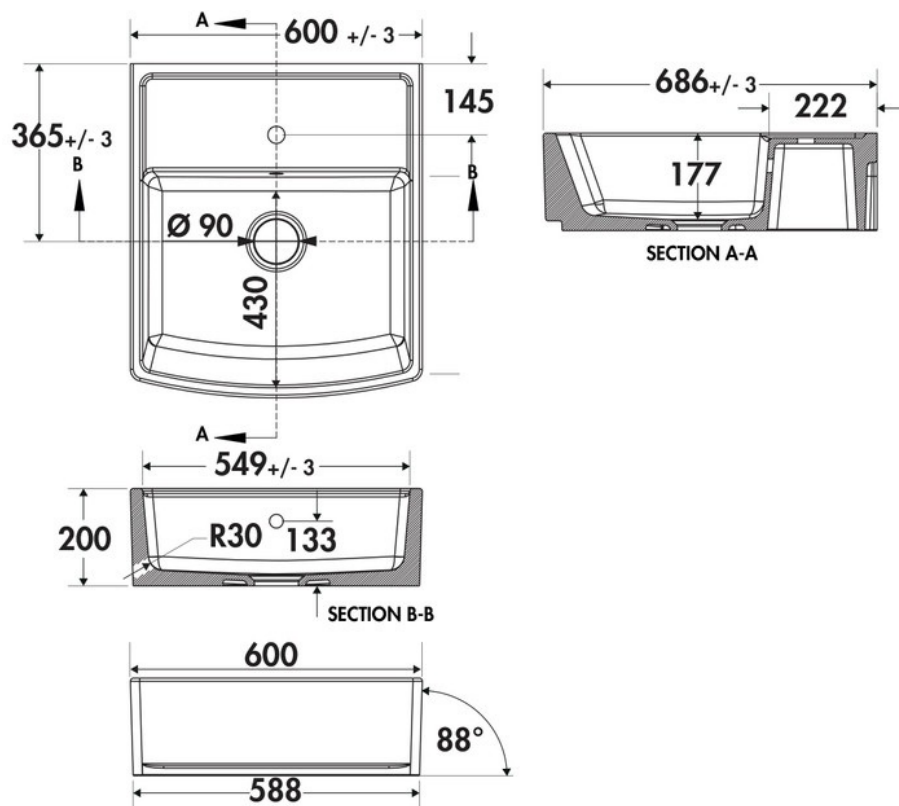

Spécifications techniques

Matériau & Coloris

Matériau	Luisiceram
Couleur	Blanc
Couleur évier	Blanc

Dimensions & Poids

Largeur (en mm)	600
Profondeur (en mm)	686
Dimension mini sous-évier (en mm)	600
Largeur cuve (en mm)	549
Profondeur cuve (en mm)	430
Hauteur cuve (en mm)	177
Diamètre bonde cuve (en mm)	90
Poids net (en kg)	33

Informations complémentaires

Type d'évier	À poser
Nombre de bacs	1 grand bac
Type vidage	Manuel chromé
Trop plein	Oui
Montage robinetterie sur évier	Oui
Nombre trous prépercés par côté	1
Norme	EN13310
Code EAN	3537390549538
Marque	Luisina