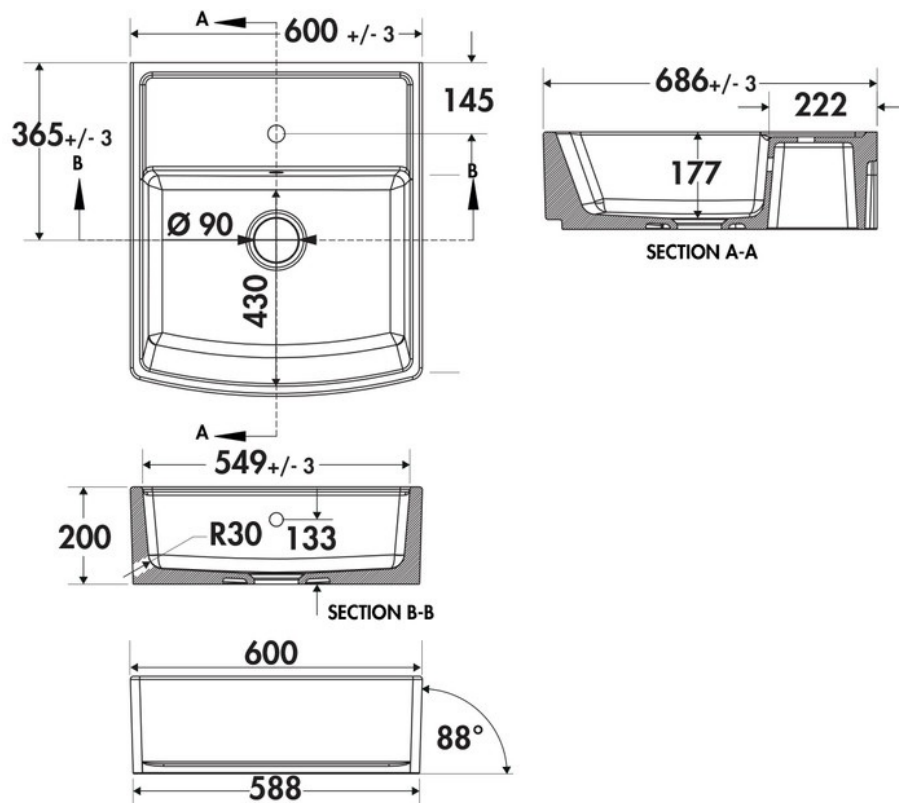

Nombre de bacs

1 grand bac

Type vidage

Manuel chromé

Trop plein

Oui

Montage robinetterie sur évier

Oui

Nombre trous prépercés par côté

1

Norme

EN13310

Code EAN

3537390549538

Marque

Luisina

luisina
DESIGN

La Boisinière - 35530 Servon-sur-Vilaine

Tél : 02 99 00 24 24

SIRET 31828963400038 - RCS Rennes B 318 289 634 - TVA FR41318289634

SCD LUISINA © 1989-2024