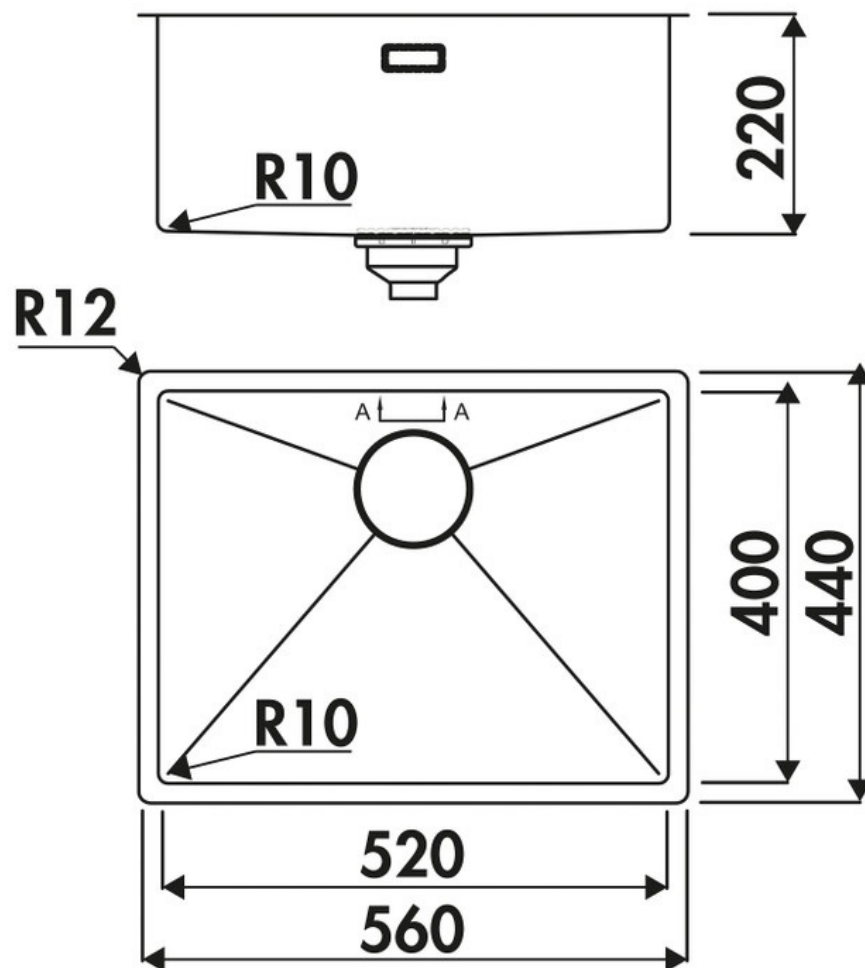

Legato Inox avec traitement PVD Cuivre mat

EV520159M

Scannez-moi pour retrouver la fiche produit !

Cuve sous-plan Luisinox avec vidage manuel assorti. Livrée de série avec une grille et un cache bonde inox revêtement PVD. Les produits assortis proposés dans notre catalogue Eviers et Robinetterie constituent des ensembles harmonieux dans des teintes très proches. Pour d'autres accords, nous vous recommandons de n'associer que des éléments colorés par petites touches, ne pouvant assurer le coordonné exact.

Spécifications techniques

Matériau & Coloris

Matériau	Luisinox
Couleur	Inox PVD Cuivre
Couleur évier	Inox PVD Cuivre

Dimensions & Poids

Largeur (en mm)	560
Profondeur (en mm)	440
Dimension mini sous-évier (en mm)	800
Largeur encastrement (en mm)	520
Profondeur encastrement (en mm)	400

Largeur cuve (en mm)	520
Profondeur cuve (en mm)	400
Hauteur cuve (en mm)	220
Diamètre bonde cuve (en mm)	90
Rayon angle (en mm)	10
Poids net (en kg)	6

Informations complémentaires

Type de cuve	Sous-plan
Nombre de bacs	1 bac
Type vidage	Manuel inox assorti
Trop plein	Oui
Montage robinetterie sur évier	Non
Positionnement égouttoir	Sans
Norme	EN13310
Code EAN	3537390516752
Marque	Luisina