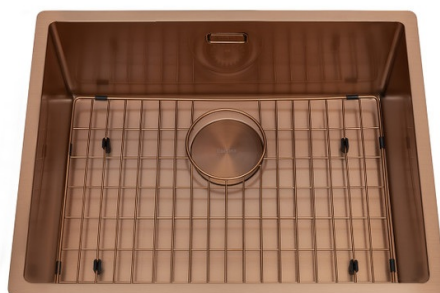

Legato Inox avec traitement PVD Cuivre mat

EV520159M

Scannez-moi pour retrouver la fiche produit !

Cuve sous-plan Luisinox avec vidage manuel assorti. Livrée de série avec une grille et un cache bonde inox revêtement PVD. Les produits assortis proposés dans notre catalogue Eviers et Robinetterie constituent des ensembles harmonieux dans des teintes très proches. Pour d'autres accords, nous vous recommandons de n'associer que des éléments colorés par petites touches, ne pouvant assurer le coordonné exact.

Spécifications techniques

Matériau & Coloris

Matériau	Luisinox
Couleur	Inox PVD Cuivre
Couleur évier	Inox PVD Cuivre

Dimensions & Poids

Largeur (en mm)	560
Profondeur (en mm)	440
Dimension mini sous-évier (en mm)	800
Largeur encastrement (en mm)	520
Profondeur encastrement (en mm)	400

Largeur cuve (en mm)	520
Profondeur cuve (en mm)	400
Hauteur cuve (en mm)	220
Diamètre bonde cuve (en mm)	90
Rayon angle (en mm)	10
Poids net (en kg)	6

Informations complémentaires

Type de cuve	Sous-plan
Nombre de bacs	1 bac
Type vidage	Manuel inox assorti
Trop plein	Oui
Montage robinetterie sur évier	Non
Positionnement égouttoir	Sans
Norme	EN13310
Code EAN	3537390516752
Marque	Luisina