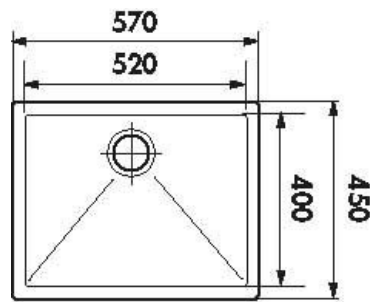

Baladi Inox lisse

EVSP71IL3

Diamètre de perçage pour la manette de vidage : 35 mm. Cuve sous-plan Luisinox avec vidage automatique carré satiné.

Scannez-moi pour
retrouver la fiche produit !

Spécifications techniques

Matériau & Coloris

Matériau	Luisinox
Couleur	Inox lisse
Couleur évier	Inox lisse

Dimensions & Poids

Largeur (en mm)	570
Profondeur (en mm)	450
Dimension mini sous-évier (en mm)	800
Largeur encastrement (en mm)	520
Profondeur encastrement (en mm)	400
Largeur cuve (en mm)	520
Profondeur cuve (en mm)	400
Hauteur cuve (en mm)	190
Diamètre bonde cuve (en mm)	90
Poids net (en kg)	8.3

Informations complémentaires

Type de cuve	Sous-plan
Nombre de bacs	1 bac
Type vidage	Automatique carré satiné
Trop plein	Oui
Montage robinetterie sur évier	Non
Norme	EN13310
Code EAN	3537390368078
Marque	Luisina