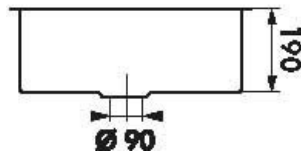

Baladi Inox lisse

EVSP71IL3

Diamètre de perçage pour la manette de vidage : 35 mm. Cuve sous-plan Luisinox avec vidage automatique carré satiné.

Scannez-moi pour
retrouver la fiche produit !

Spécifications techniques

Matériau & Coloris

Matériau	Luisinox
Couleur	Inox lisse
Couleur évier	Inox lisse

Dimensions & Poids

Largeur (en mm)	570
Profondeur (en mm)	450
Dimension mini sous-évier (en mm)	800
Largeur encastrement (en mm)	520
Profondeur encastrement (en mm)	400
Largeur cuve (en mm)	520
Profondeur cuve (en mm)	400
Hauteur cuve (en mm)	190
Diamètre bonde cuve (en mm)	90
Poids net (en kg)	8.3

Informations complémentaires

Type de cuve	Sous-plan
Nombre de bacs	1 bac
Type vidage	Automatique carré satiné
Trop plein	Oui
Montage robinetterie sur évier	Non
Norme	EN13310
Code EAN	3537390368078
Marque	Luisina