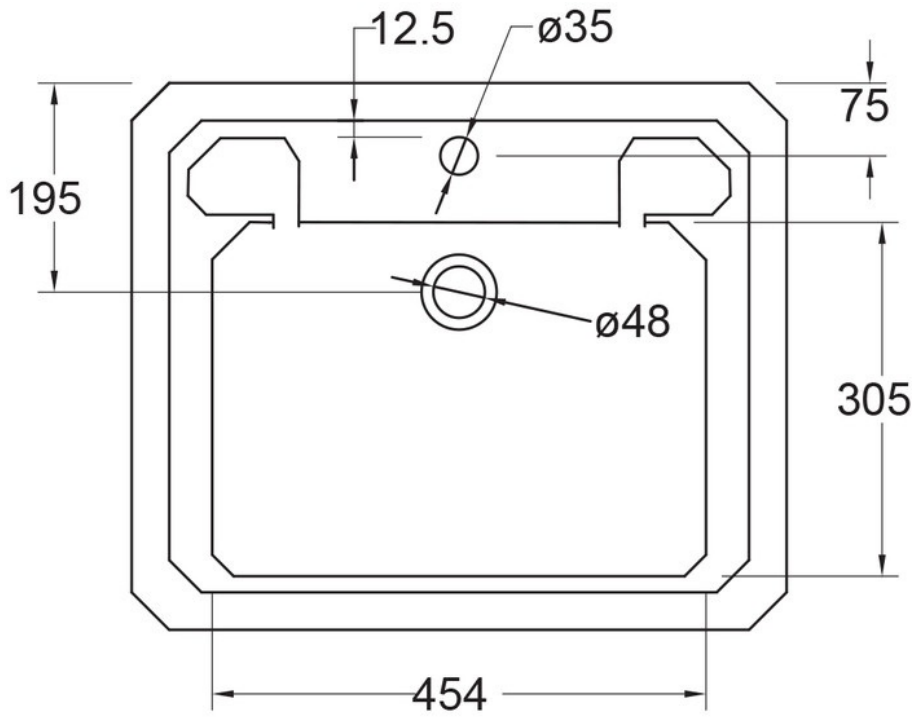

Lavabo Victorien

B3 2TH

Lavabo à poser avec trop-plein et plage de robinetterie.

Scannez-moi pour
retrouver la fiche produit !

Spécifications techniques

Matériau & Coloris

Matériau	Céramique
Couleur	Blanc

Dimensions & Poids

Longueur (en mm)	610
Largeur (en mm)	510
Hauteur (en mm)	215
Diamètre bonde (en mm)	45

Informations complémentaires

Installation	À poser
Plage robinetterie	Oui - Percé
Trop plein	Oui
Vidage	Livré sans vidage
Code EAN	5055806001374