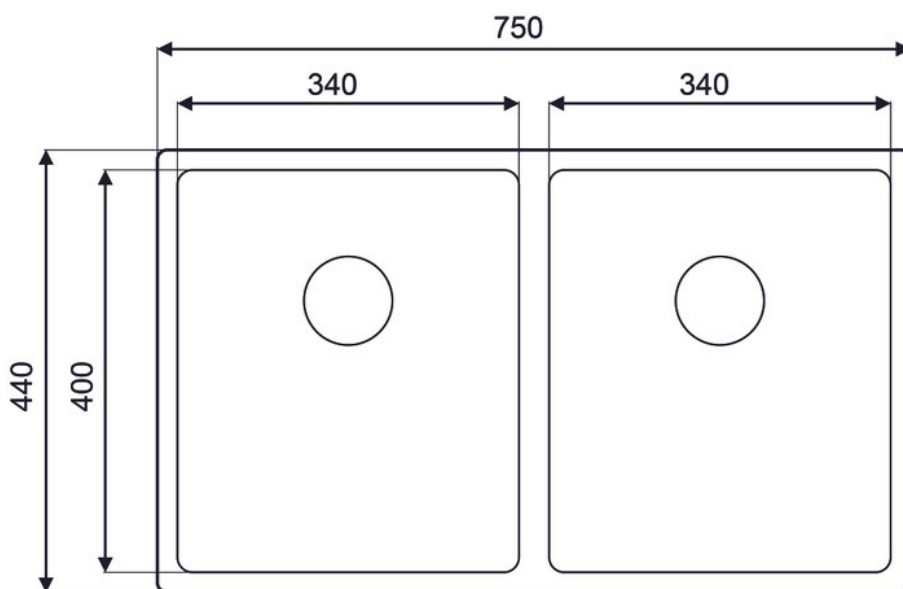

Hauteur cuve 2 (en mm) 200

Diamètre bonde cuve 2 (en mm) 90

📘 Informations complémentaires

Type de cuve Sous-plan

Nombre de bacs 2 bacs

Type vidage Manuel chromé

Trop plein Oui

Montage robinetterie sur évier Non

Norme EN13310

Code EAN 3537380170544

Marque Luisina

luisina
DESIGN

La Boisinière - 35530 Servon-sur-Vilaine

Tél : 02 99 00 24 24

SIRET 31828963400038 - RCS Rennes B 318 289 634 - TVA FR41318289634

SCD LUISINA © 1989-2024