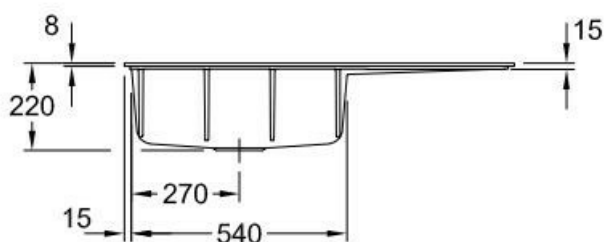

## Dimensions & Poids

Largeur (en mm) 980

Profondeur (en mm) 490

Dimension sous meuble (en mm) 600

Largeur encastrement (en mm) 970

Profondeur encastrement (en mm) 480

Largeur cuve (en mm) 515

Profondeur cuve (en mm) 360

Hauteur cuve (en mm) 220

Diamètre bonde cuve (en mm) 90

Poids net (en kg) 23

Largeur cuve principale (en mm) 515

## Informations complémentaires

Type d'évier À fleur

Nombre de bacs 1 grand bac

Type vidage Automatique chromé

Trop plein Oui

Montage robinetterie sur évier Oui

|                          |                 |
|--------------------------|-----------------|
| Positionnement égouttoir | Droite          |
| Nombre d'égouttoirs      | 1               |
| Norme                    | EN13310         |
| Code EAN                 | 4062373798249   |
| Marque                   | Villeroy & Boch |