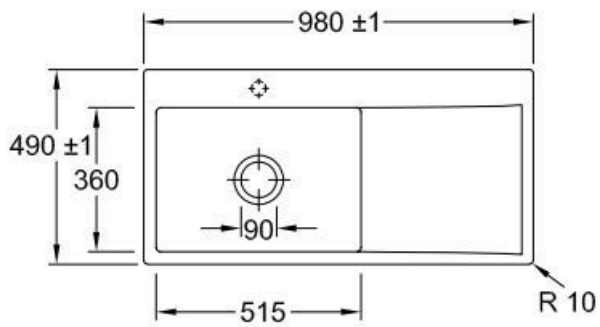

## Dimensions & Poids

Largeur (en mm) 980

Profondeur (en mm) 490

Dimension sous meuble (en mm) 600

Largeur encastrement (en mm) 970

Profondeur encastrement (en mm) 480

Largeur cuve (en mm) 515

Profondeur cuve (en mm) 360

Hauteur cuve (en mm) 220

Diamètre bonde cuve (en mm) 90

Poids net (en kg) 23

Largeur cuve principale (en mm) 515

## Informations complémentaires

Type d'évier À fleur

Nombre de bacs 1 grand bac

Type vidage Automatique chromé

Trop plein Oui

Montage robinetterie sur évier Oui

|                          |                 |
|--------------------------|-----------------|
| Positionnement égouttoir | Droite          |
| Nombre d'égouttoirs      | 1               |
| Norme                    | EN13310         |
| Code EAN                 | 4062373798249   |
| Marque                   | Villeroy & Boch |