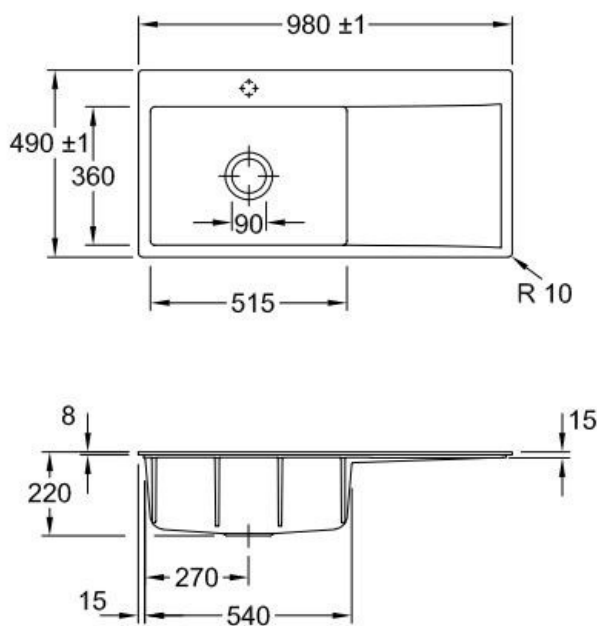

Subway Chromit

EV33622FJ0

Diamètre de perçage pour la manette de vidage : 35 mm. Evier à fleur Luisiceram avec vidage automatique chromé.

Scannez-moi pour retrouver la fiche produit !

Spécifications techniques

🔗 Matériau & Coloris

Matériau	Luisiceram
Couleur	Noir
Couleur évier	Chromit

📏 Dimensions & Poids

Largeur (en mm)	980
Profondeur (en mm)	490
Dimension mini sous-évier (en mm)	600
Largeur encastrement (en mm)	970
Profondeur encastrement (en mm)	480
Largeur cuve (en mm)	515
Profondeur cuve (en mm)	360
Hauteur cuve (en mm)	220
Diamètre bonde cuve (en mm)	90
Poids net (en kg)	23

📄 Informations complémentaires

Type d'évier	À fleur
Nombre de bacs	1 grand bac
Type vidage	Automatique chromé
Trop plein	Oui
Montage robinetterie sur évier	Oui
Positionnement égouttoir	Droite
Nombre d'égouttoirs	1
Norme	EN13310
Code EAN	4062373798249
Marque	Villeroy & Boch