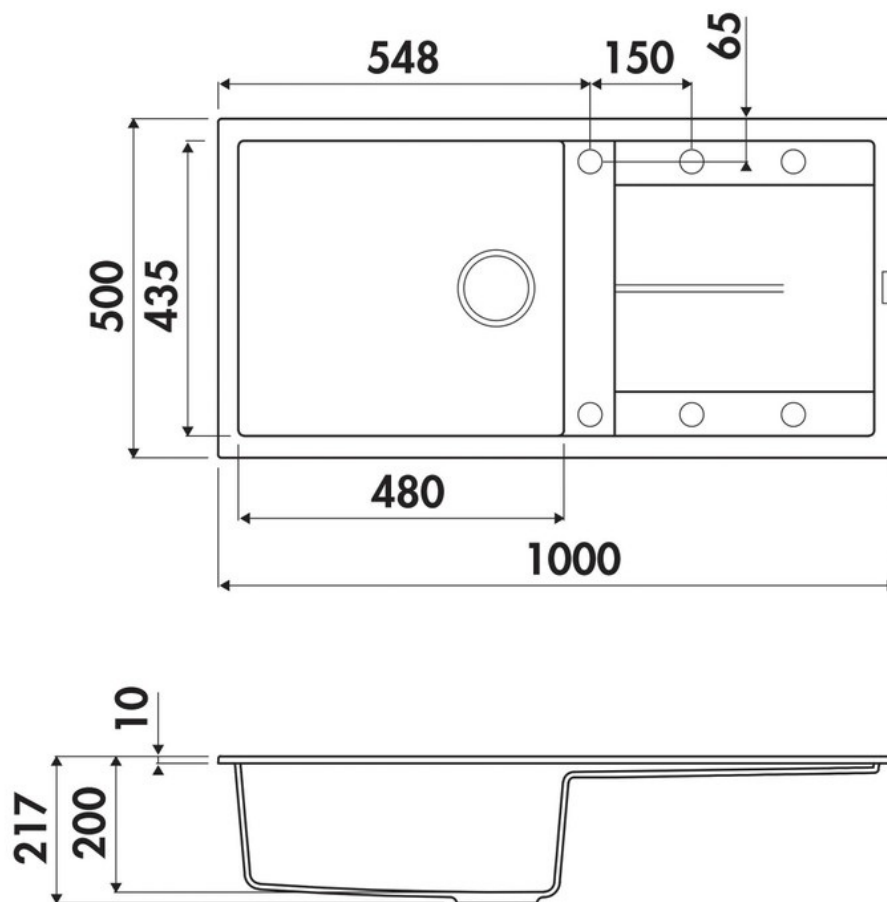

Maestoso Full Black

EV91011 219E

Évier à encastrer Luisigranit avec vidage manuel chromé.

Scannez-moi pour
retrouver la fiche produit !

Spécifications techniques

Matériau & Coloris

Matériau	Luisigranit
Couleur	Noir
Couleur évier	Full Black

Dimensions & Poids

Largeur (en mm)	1000
Profondeur (en mm)	500
Dimension mini sous-évier (en mm)	600
Largeur encastrement (en mm)	980
Profondeur encastrement (en mm)	480
Largeur cuve (en mm)	480
Profondeur cuve (en mm)	435
Hauteur cuve (en mm)	200
Diamètre bonde cuve (en mm)	90
Rayon angle (en mm)	10
Poids net (en kg)	11,5

ⓘ Informations complémentaires

Type d'évier	À encastrer
Nombre de bacs	1 grand bac
Type vidage	Manuel chromé
Trop plein	Oui
Montage robinetterie sur évier	Oui
Positionnement égouttoir	Réversible
Nombre trous prépercés par côté	3
Nombre d'égouttoirs	1
Norme	EN13310
Code EAN	3537390385419
Marque	Luisina