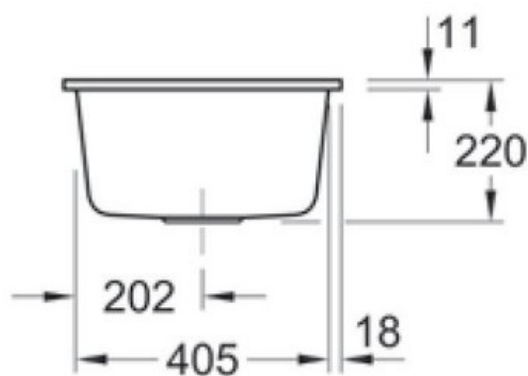

# Subway Flat Ivory

EV6781 2F FU

Prévoir 2 niveaux d'encastrement pour cet évier à fleur, à savoir 446 x 481 mm à la surface du plan sur 16 mm d'épaisseur ; puis 420 x 455 mm.  
Diamètre de perçage pour la manette de vidage : 20 mm. Cuve à fleur  
Luisiceram avec vidage automatique chromé.

### Dimensions & Poids

Largeur (en mm)	440
Profondeur (en mm)	475
Dimension mini sous-évier (en mm)	450
Largeur cuve (en mm)	375
Profondeur cuve (en mm)	350
Hauteur cuve (en mm)	220
Diamètre bonde cuve (en mm)	90
Poids net (en kg)	13.6

### Informations complémentaires

Type de cuve	À fleur
Nombre de bacs	1 bac
Type vidage	Automatique chromé
Trop plein	Oui
Montage robinetterie sur évier	Oui
Nombre trous prépercés par côté	3
Norme	EN13310
Code EAN	4051202126704
Marque	Villeroy & Boch