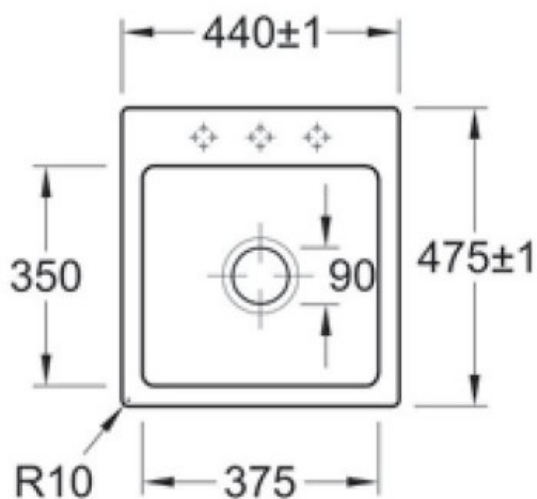

# Subway Flat Ivory

EV6781 2F FU

Prévoir 2 niveaux d'encastrement pour cet évier à fleur, à savoir 446 x 481 mm à la surface du plan sur 16 mm d'épaisseur ; puis 420 x 455 mm.  
Diamètre de perçage pour la manette de vidage : 20 mm. Cuve à fleur  
Luisiceram avec vidage automatique chromé.

### Dimensions & Poids

Largeur (en mm)	440
Profondeur (en mm)	475
Dimension mini sous-évier (en mm)	450
Largeur cuve (en mm)	375
Profondeur cuve (en mm)	350
Hauteur cuve (en mm)	220
Diamètre bonde cuve (en mm)	90
Poids net (en kg)	13.6

### Informations complémentaires

Type de cuve	À fleur
Nombre de bacs	1 bac
Type vidage	Automatique chromé
Trop plein	Oui
Montage robinetterie sur évier	Oui
Nombre trous prépercés par côté	3
Norme	EN13310
Code EAN	4051202126704
Marque	Villeroy & Boch