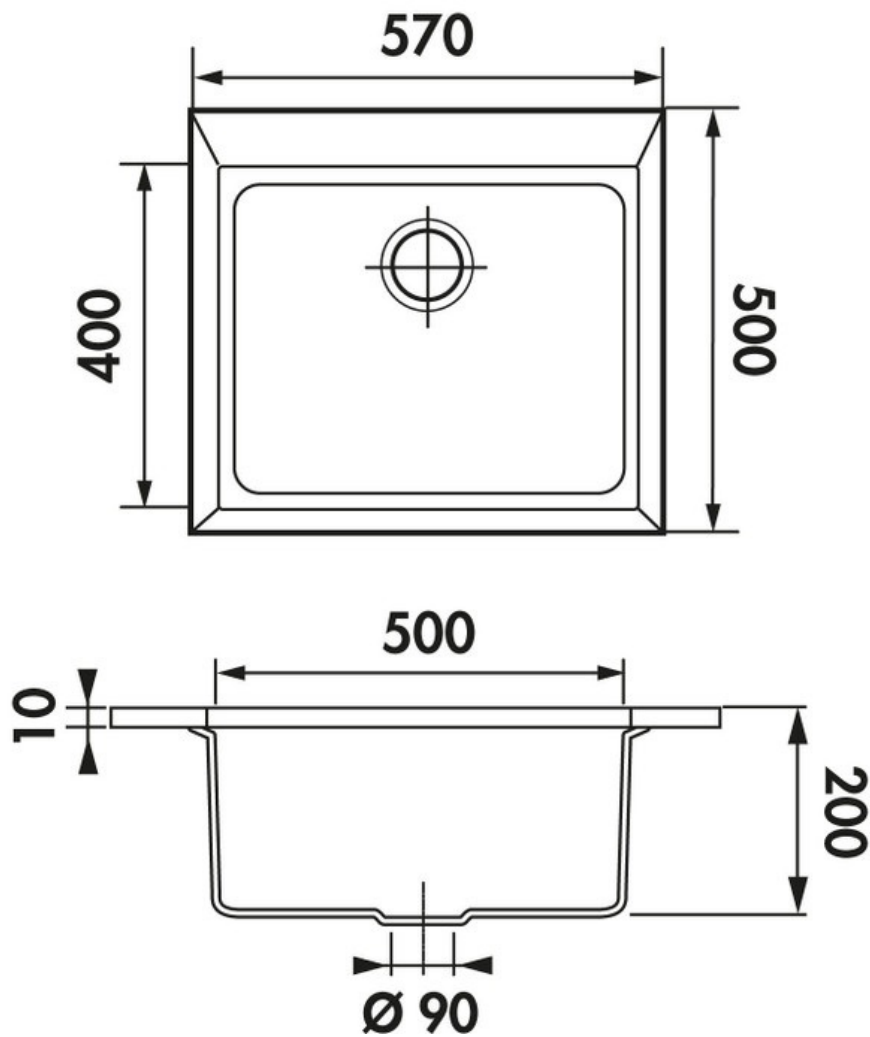

Type de cuve

À encastrer

Nombre de bacs

1 bac

Type vidage

Automatique chromé

Trop plein

Oui

Montage robinetterie sur évier

Oui

Positionnement égouttoir

Sans

Nombre trous prépercés par côté

3

Norme

EN13310

Code EAN

3537390231686

Marque

Luisina

luisina
DESIGN

La Boisinière - 35530 Servon-sur-Vilaine

Tél : 02 99 00 24 24