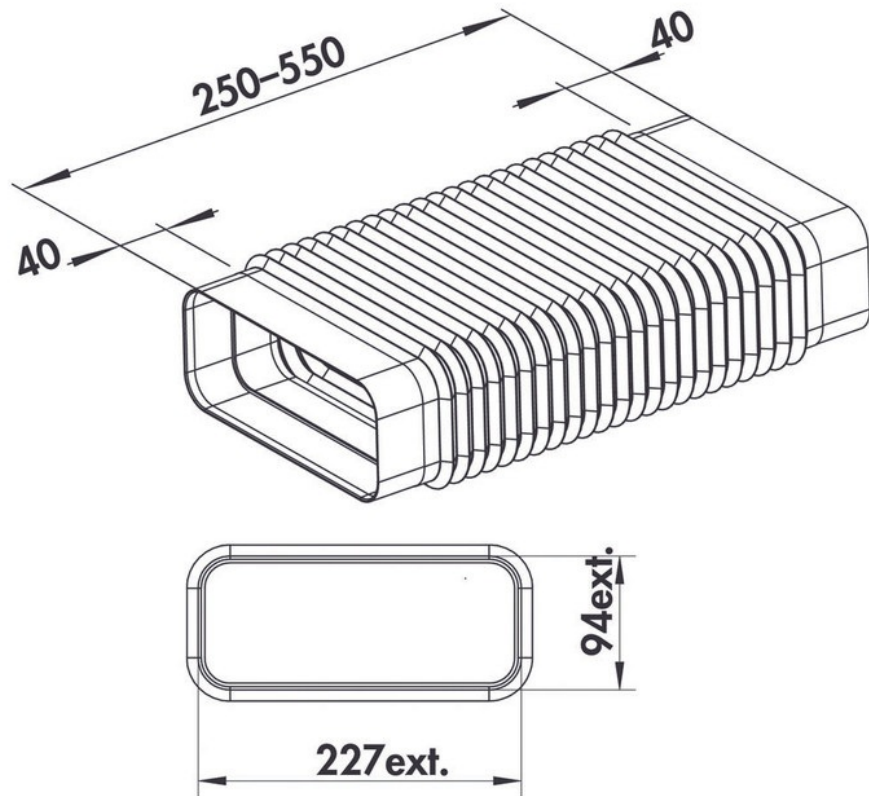

luisina
DESIGN

La Boisinière - 35530 Servon-sur-Vilaine

Tél : 02 99 00 24 24

SIRET 31828963400038 - RCS Rennes B 318 289 634 - TVA FR41318289634

SCD LUISINA © 1989-2024