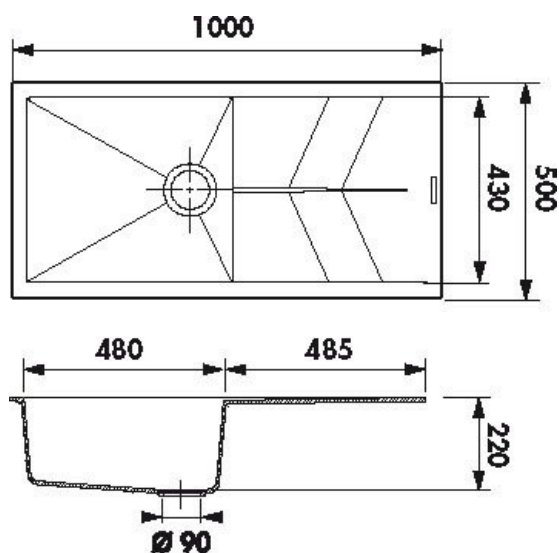

Electro Alpina

EV80011MN2116

Diamètre de perçage pour la manette de vidage : 35 mm. Evier à encastrer Luisigranit avec vidage manuel gain de place.

Scannez-moi pour retrouver la fiche produit !

Spécifications techniques

Matériau & Coloris

Matériau	Luisigranit
Couleur	Blanc
Couleur évier	Alpina

Dimensions & Poids

Largeur (en mm)	1000
Profondeur (en mm)	500
Dimension mini sous-évier (en mm)	600
Largeur encastrement (en mm)	980
Profondeur encastrement (en mm)	480
Largeur cuve (en mm)	480
Profondeur cuve (en mm)	430
Hauteur cuve (en mm)	220
Diamètre bonde cuve (en mm)	90
Poids net (en kg)	16.38

Informations complémentaires

Type d'évier	À encastrer
Nombre de bacs	1 grand bac
Type vidage	Manuel gain de place
Trop plein	Oui
Montage robinetterie sur évier	Oui
Positionnement égouttoir	Réversible
Nombre trous prépercés par côté	1
Nombre d'égouttoirs	1
Norme	EN13310
Code EAN	3537390263168
Marque	Luisina