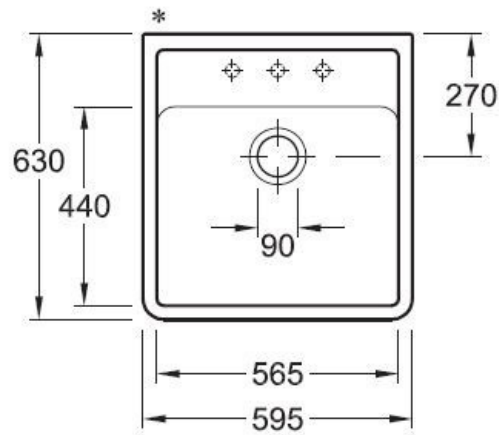

Nombre de bacs

1 grand bac

Type vidage

Automatique chromé

Trop plein

Oui

Montage robinetterie sur évier

Oui

Nombre trous prépercés par côté

3

Norme

EN13310

Code EAN

4051202946456

Marque

Villeroy & Boch

luisina
DESIGN

La Boisinière - 35530 Servon-sur-Vilaine

Tél : 02 99 00 24 24

SIRET 31828963400038 - RCS Rennes B 318 289 634 - TVA FR41318289634

SCD LUISINA © 1989-2024