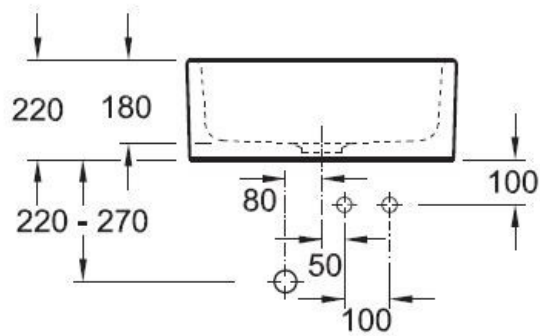

Nombre de bacs

1 grand bac

Type vidage

Automatique chromé

Trop plein

Oui

Montage robinetterie sur évier

Oui

Nombre trous prépercés par côté

3

Norme

EN13310

Code EAN

4051202946456

Marque

Villeroy & Boch

luisina
DESIGN

La Boisinière - 35530 Servon-sur-Vilaine

Tél : 02 99 00 24 24

SIRET 31828963400038 - RCS Rennes B 318 289 634 - TVA FR41318289634

SCD LUISINA © 1989-2024