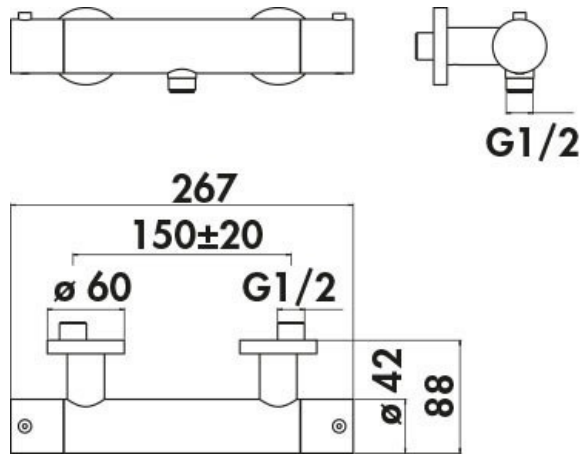

Mitigeur Live

LV00030015

Mitigeur équipé d'un blocage de sécurité à 38°C.

Scannez-moi pour
retrouver la fiche produit !

Spécifications techniques

Matériau & Coloris

Matériau	Laiton
Couleur	Chromé

Dimensions & Poids

Hauteur (en mm)	42
Largeur (en mm)	267
Profondeur (en mm)	88
Entraxe (en mm)	150 ± 20

Informations complémentaires

Type de modèle	Mitigeur douche
Installation	Murale sans encastrement
Sécurité anti-brûlure	Blocage de sécurité 38°C
Clapet anti-retour	Oui
Code EAN	8018014910521