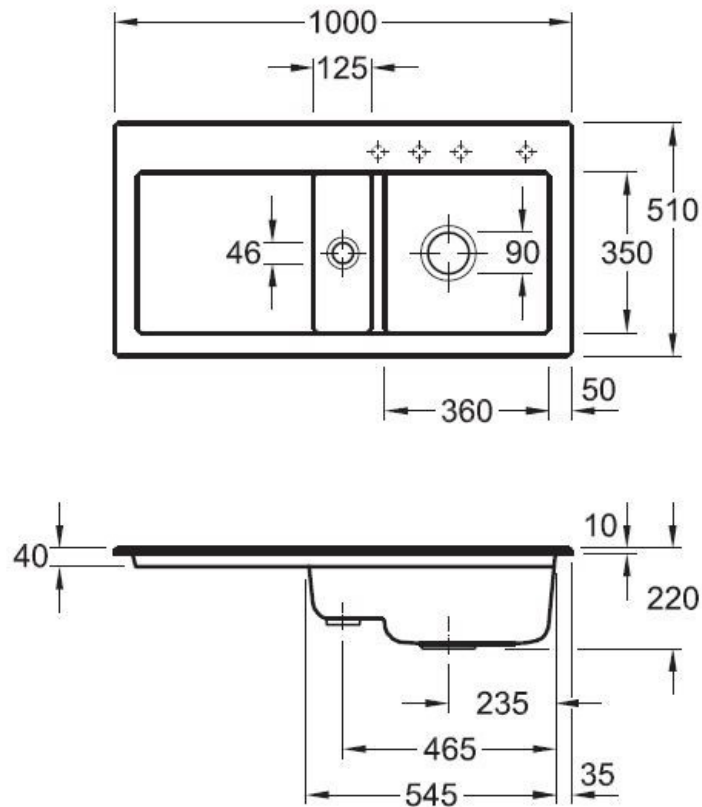

Subway Stone white

EV671202RW

Diamètre de perçage pour la manette de vidage : 35 mm. Evier à encastrer Luisiceram avec vidage automatique chromé.

Scannez-moi pour retrouver la fiche produit !

Spécifications techniques

Matériau & Coloris

Matériau	Luisiceram
Couleur	Blanc
Couleur évier	Stone white

Dimensions & Poids

Largeur (en mm)	1000
Profondeur (en mm)	510
Dimension mini sous-évier (en mm)	600
Largeur encastrement (en mm)	970
Profondeur encastrement (en mm)	480
Largeur cuve 1 (en mm)	360
Profondeur cuve 1 (en mm)	350
Hauteur cuve 1 (en mm)	220
Diamètre bonde cuve 1 (en mm)	90
Largeur cuve 2 (en mm)	125

Profondeur cuve 2 (en mm)	350
Diamètre bonde cuve 2 (en mm)	46
Poids net (en kg)	26.1

📄 Informations complémentaires

Type d'évier	À encastrer
Nombre de bacs	1 bac 1/2
Type vidage	Automatique chromé
Trop plein	Oui
Montage robinetterie sur évier	Oui
Positionnement égouttoir	Gauche
Nombre trous prépercés par côté	4
Nombre d'égouttoirs	1
Norme	EN13310
Marque	Villeroy & Boch