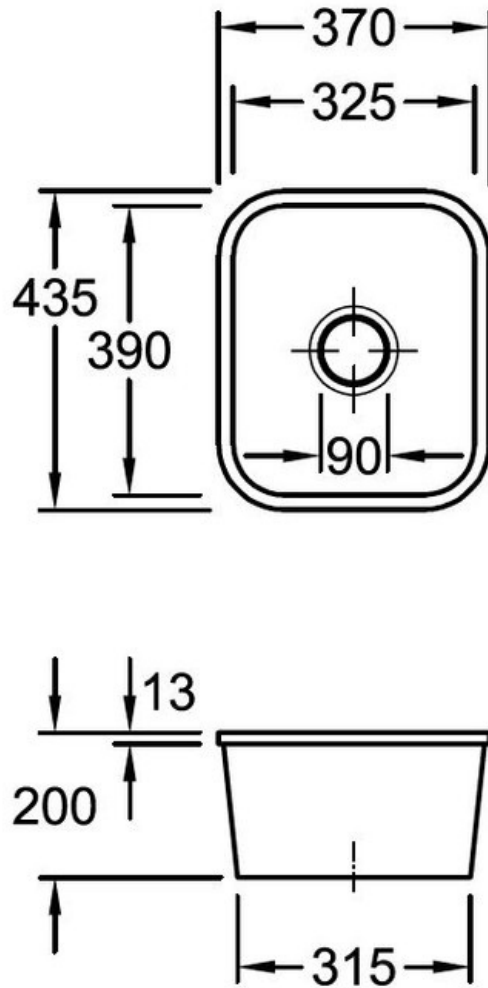

Cisterna Steam

EV670402SM

Manette de vidage en laiton. Pour le perçage de la manette, prévoir un diamètre de 20 mm. Découpe : voir le plan livré avec la cuve. Cuve sous-plan Luisiceram avec vidage automatique chromé.

Scannez-moi pour retrouver la fiche produit !

Spécifications techniques

Matériau & Coloris

Matériau	Luisiceram
Couleur	Gris clair
Couleur évier	Steam

Dimensions & Poids

Largeur (en mm)	370
Profondeur (en mm)	435
Dimension mini sous-évier (en mm)	450
Largeur encastrement (en mm)	310
Profondeur encastrement (en mm)	376
Largeur cuve (en mm)	325
Profondeur cuve (en mm)	390
Hauteur cuve (en mm)	200
Diamètre bonde cuve (en mm)	90
Poids net (en kg)	13.6

📄 Informations complémentaires

Type de cuve	Sous-plan
Nombre de bacs	1 bac
Type vidage	Automatique chromé
Trop plein	Oui
Montage robinetterie sur évier	Non
Norme	EN13310
Code EAN	3537390485652
Marque	Villeroy & Boch