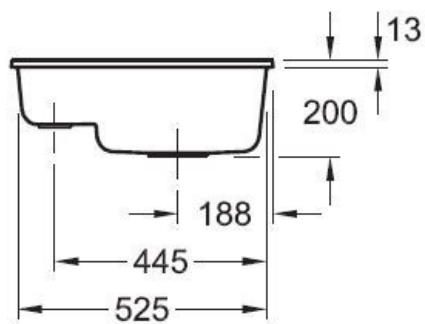

Subway XU Blanc

EV6758 02 R1

Découpe : voir le plan livré avec la cuve. Diamètre de perçage pour la manette de vidage : 20 mm. Cuve sous-plan Luisiceram avec vidage automatique chromé.

Scannez-moi pour
retrouver la fiche produit !

Spécifications techniques

Matériau & Coloris

Matériau	Luisiceram
Couleur	Blanc
Couleur évier	Blanc

Dimensions & Poids

Largeur (en mm)	545
Profondeur (en mm)	440
Dimension mini sous-évier (en mm)	600
Largeur cuve 1 (en mm)	335
Profondeur cuve 1 (en mm)	390
Hauteur cuve 1 (en mm)	200
Diamètre bonde cuve 1 (en mm)	90
Largeur cuve 2 (en mm)	130
Profondeur cuve 2 (en mm)	390
Diamètre bonde cuve 2 (en mm)	62

ⓘ Informations complémentaires

Type de cuve	Sous-plan
Nombre de bacs	1 bac 1/2
Type vidage	Automatique chromé
Trop plein	Oui
Montage robinetterie sur évier	Non
Norme	EN13310
Code EAN	4047289851578
Marque	Villeroy & Boch