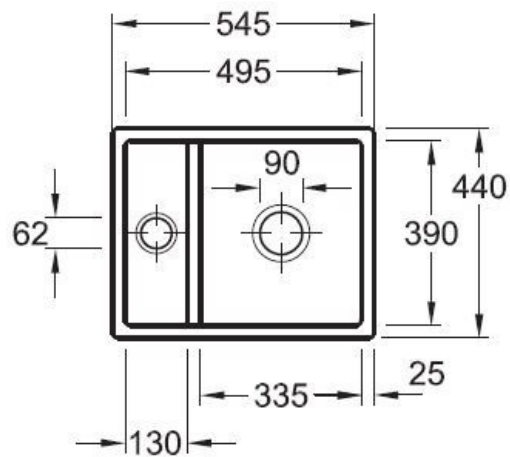

Subway XU Blanc

EV6758 02 R1

Découpe : voir le plan livré avec la cuve. Diamètre de perçage pour la manette de vidage : 20 mm. Cuve sous-plan Luisiceram avec vidage automatique chromé.

Scannez-moi pour
retrouver la fiche produit !

Spécifications techniques

Matériau & Coloris

Matériau	Luisiceram
Couleur	Blanc
Couleur évier	Blanc

Dimensions & Poids

Largeur (en mm)	545
Profondeur (en mm)	440
Dimension mini sous-évier (en mm)	600
Largeur cuve 1 (en mm)	335
Profondeur cuve 1 (en mm)	390
Hauteur cuve 1 (en mm)	200
Diamètre bonde cuve 1 (en mm)	90
Largeur cuve 2 (en mm)	130
Profondeur cuve 2 (en mm)	390
Diamètre bonde cuve 2 (en mm)	62

ⓘ Informations complémentaires

Type de cuve	Sous-plan
Nombre de bacs	1 bac 1/2
Type vidage	Automatique chromé
Trop plein	Oui
Montage robinetterie sur évier	Non
Norme	EN13310
Code EAN	4047289851578
Marque	Villeroy & Boch