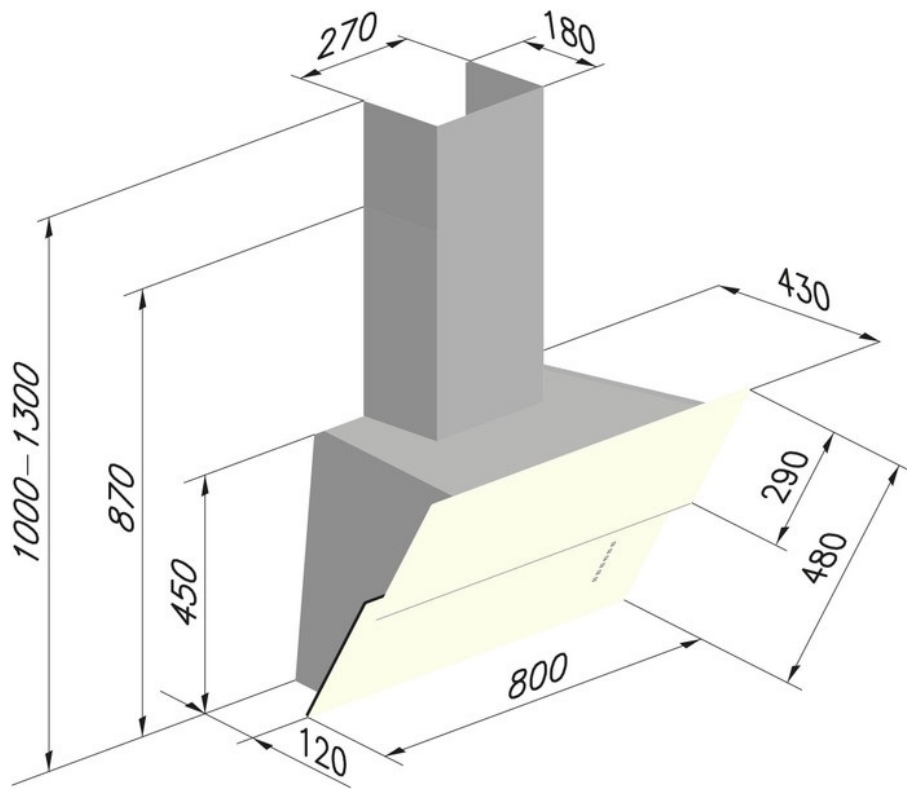

Mars Noir

H28080 009

Hotte livrée en version évacuation, classe énergétique A.

Scannez-moi pour
retrouver la fiche produit !

Spécifications techniques

Matériau & Coloris

Matériau	Verre
Couleur	Noir

Dimensions & Poids

Largeur (en mm)	800
Profondeur (en mm)	430
Hauteur mini avec cheminée (en mm)	1000
Hauteur maxi avec cheminée (en mm)	1300
Poids net (en kg)	20,24
Catégorie dimension hotte (en mm)	600 - 900

Informations complémentaires

Marque hotte	Airone
Type de hotte	Verticale
Installation	Évacuation
Commandes	Commande Touch control 4 vitesses avec arrêt automatique et voyant
Puissance du moteur	159,1 W

Nombre vitesse aspiration	4
Débit d'air minimum (m3/h)	345
Débit d'air max (m3/h)	600
Débit d'air boost (m3/h)	770
Niveau sonore min (dB)	48
Niveau sonore max (dB)	61
Niveau sonore boost (dB)	68
Pression (PBEP)(PA)	431
Consommation électrique annuelle (AEC)(KWH/A)	54
Eclairage	Lampes LEDs
Nombre de lampes	2 x 1,2 W
Filtre à charbon	Possibilité recyclage - Filtre à charbon en option
Types de filtres à charbon	Filtre à charbon circulaire
Référence filtre à charbon	KF60
Filtres à graisse	Filtre à graisse inclus
Types de filtres à graisse	Aluminium
Classe d'efficacité énergétique	A
Classe d'efficacité lumineuse	A
Classe d'efficacité fluidodynamique	A
Classe filtration des graisses	C
Code EAN	3537390369778