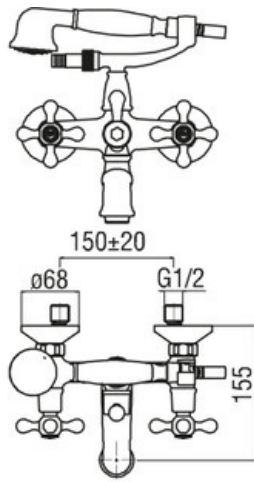

Matériau & Coloris

Matériau	Laiton
Couleur	Chromé

Dimensions & Poids

Profondeur (en mm)	155
Flexible de douche (en mm)	1500
Entraxe (en mm)	150 ± 20
Poids net (en kg)	2.7

Informations complémentaires

Type de modèle	Mélangeur bain douche
Installation	Murale sans encastrement
Douchette	Douchette mobile monojet
Aérateur anticalcaire	Oui
Inverseur poignée	Oui
Code EAN	8018014700795