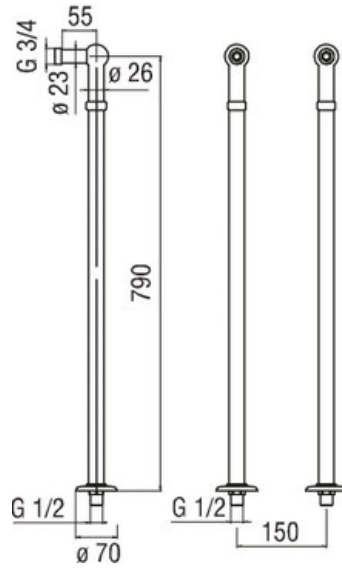

Matériau & Coloris

Matériau	Laiton
Couleur	Chromé

Dimensions & Poids

Profondeur (en mm)	155
Flexible de douche (en mm)	1500
Entraxe (en mm)	150 ± 20
Poids net (en kg)	2.7

Informations complémentaires

Type de modèle	Mélangeur bain douche
Installation	Murale sans encastrement
Douchette	Douchette mobile monojet
Aérateur anticalcaire	Oui
Inverseur poignée	Oui
Code EAN	8018014700795