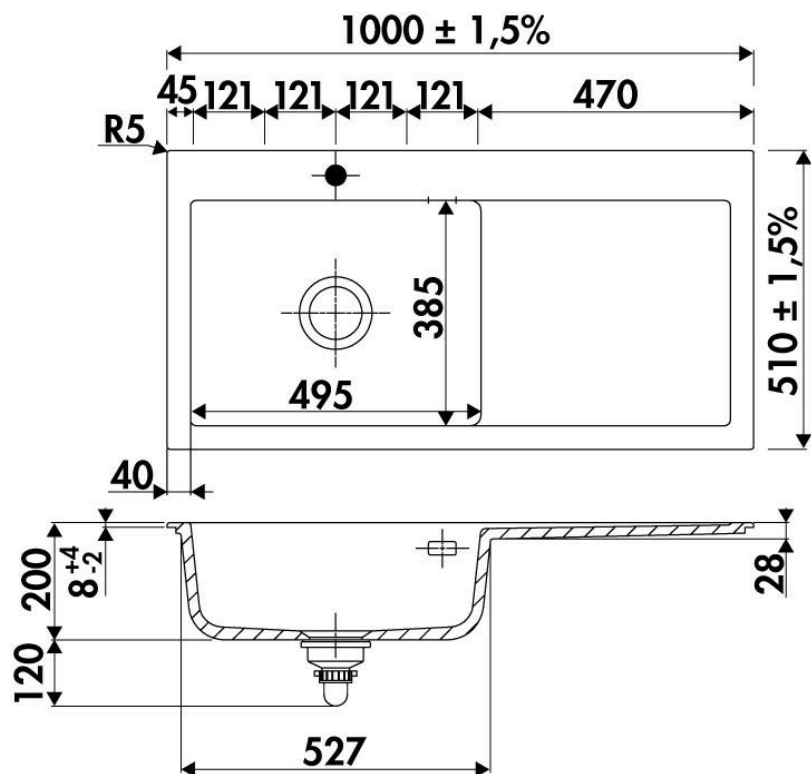

Amor Nigra

EV507U09K02

Evier à encastrer Luisina 1 grand bac, 1 égouttoir coloris Nigra

Evier à encastrer Luisiceram avec vidage manuel chromé. Sur les 5 emplacements de perçage, 2 sont percés et 3 sont prépercés.

Scannez-moi pour
retrouver la fiche produit !

Spécifications techniques

Matériau & Coloris

Matériau	Luisiceram
Couleur	Noir
Couleur évier	Nigra

Dimensions & Poids

Largeur (en mm)	1000
Profondeur (en mm)	510
Dimension sous meuble (en mm)	600
Largeur encastrement (en mm)	970
Profondeur encastrement (en mm)	480
Largeur cuve (en mm)	495
Profondeur cuve (en mm)	385

Hauteur cuve (en mm)	200
Diamètre bonde cuve (en mm)	90
Poids net (en kg)	29.74
Largeur cuve principale (en mm)	495

Informations complémentaires

Type d'évier	À encastrer
Nombre de bacs	1 grand bac
Type vidage	Manuel chromé
Trop plein	Oui
Montage robinetterie sur évier	Oui
Positionnement égouttoir	Droite
Nombre trous prépercés par côté	1
Nombre d'égouttoirs	1
Norme	EN13310
Code EAN	3537390725925
Marque	Luisina