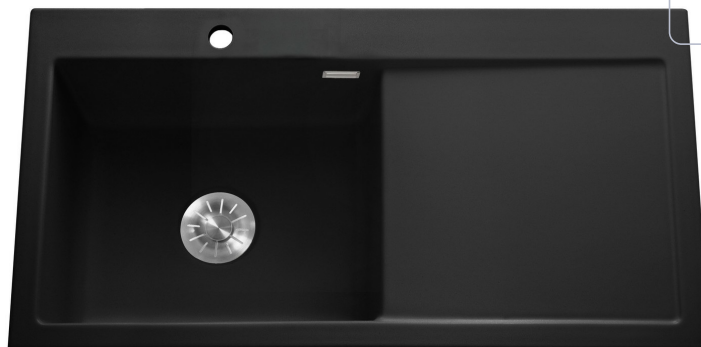

Amor Nigra

EV507U09K02

Evier à encastrer Luisina 1 grand bac, 1 égouttoir coloris Nigra

Evier à encastrer Luisiceram avec vidage manuel chromé. Sur les 5 emplacements de perçage, 2 sont percés et 3 sont prépercés.

Scannez-moi pour
retrouver la fiche produit !

Spécifications techniques

Matériau & Coloris

Matériau	Luisiceram
Couleur	Noir
Couleur évier	Nigra

Dimensions & Poids

Largeur (en mm)	1000
Profondeur (en mm)	510
Dimension sous meuble (en mm)	600
Largeur encastrement (en mm)	970
Profondeur encastrement (en mm)	480
Largeur cuve (en mm)	495
Profondeur cuve (en mm)	385

Hauteur cuve (en mm)	200
Diamètre bonde cuve (en mm)	90
Poids net (en kg)	29.74
Largeur cuve principale (en mm)	495

Informations complémentaires

Type d'évier	À encastrer
Nombre de bacs	1 grand bac
Type vidage	Manuel chromé
Trop plein	Oui
Montage robinetterie sur évier	Oui
Positionnement égouttoir	Droite
Nombre trous prépercés par côté	1
Nombre d'égouttoirs	1
Norme	EN13310
Code EAN	3537390725925
Marque	Luisina