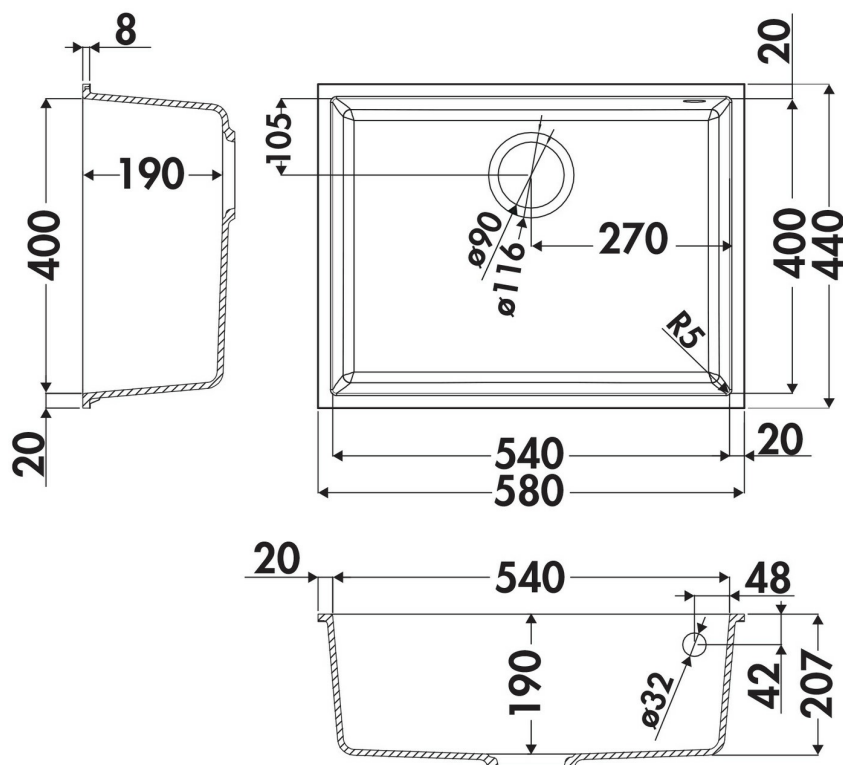

Quadrille Ivoire

EV982J30S02

Cuve sous-plan Luisina 1 grand bac coloris Ivoire

Rayons de découpe 5 mm. Cuve sous-plan Luisigranit avec vidage manuel chromé.

Scannez-moi pour
retrouver la fiche produit !

Spécifications techniques

Matériau & Coloris

Matériau	Luisigranit
Couleur	Beige
Couleur évier	Ivoire

Dimensions & Poids

Largeur (en mm)	580
Profondeur (en mm)	440
Dimension sous meuble (en mm)	800
Largeur encastrement (en mm)	540
Profondeur encastrement (en mm)	400
Largeur cuve (en mm)	540
Profondeur cuve (en mm)	400

Hauteur cuve (en mm)	190
Diamètre bonde cuve (en mm)	90
Poids net (en kg)	9
Largeur cuve principale (en mm)	540

i Informations complémentaires

Type de cuve	Sous-plan
Nombre de bacs	1 grand bac
Type vidage	Manuel chromé
Trop plein	Oui
Montage robinetterie sur évier	Non
Norme	EN13310
Code EAN	3537390675183
Nouveautés	Oui
Marque	Luisina